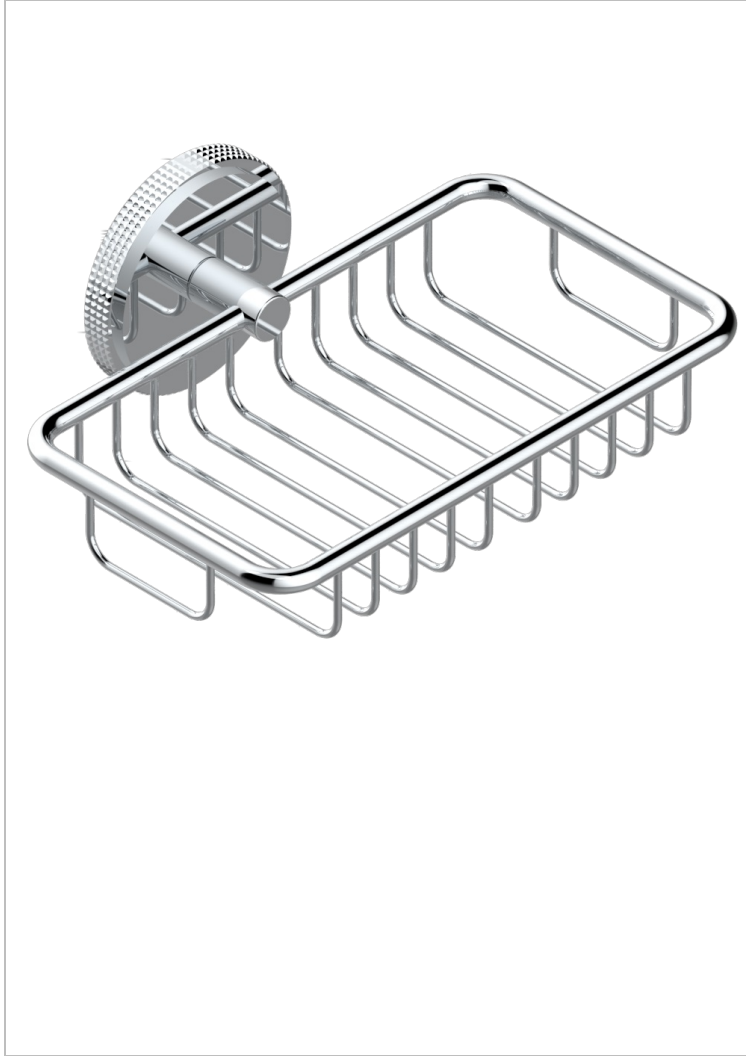

SYSTEM DIAMOND METAL

G9C-620

Jabonera mural para ducha con rosetón 160x95 mm

THG[®]
PARIS

CARACTERÍSTICAS

- System Diamond Metal
- Jabonera mural para ducha con rosetón 160x95 mm

ACABADOS DISPONIBLES

Bronce claro - D01
Cerámica negra mate - D30
Cobre viejo mate - H07
Cromo - A02
Cromo mate - C02
Dorado - F01

Dorado mate - F07
Dorado pálido - F30
Dorado pálido mate (sin barniz) - F31
Níquel - B01
Níquel mate - C01
Níquel viejo - H28

Polished chrome with gold inlay - GA1
Pvd blush - H62
Pvd blush mate - H60
Pvd color latón - H49
Pvd color latón mate - H50
Pvd color níquel - H55