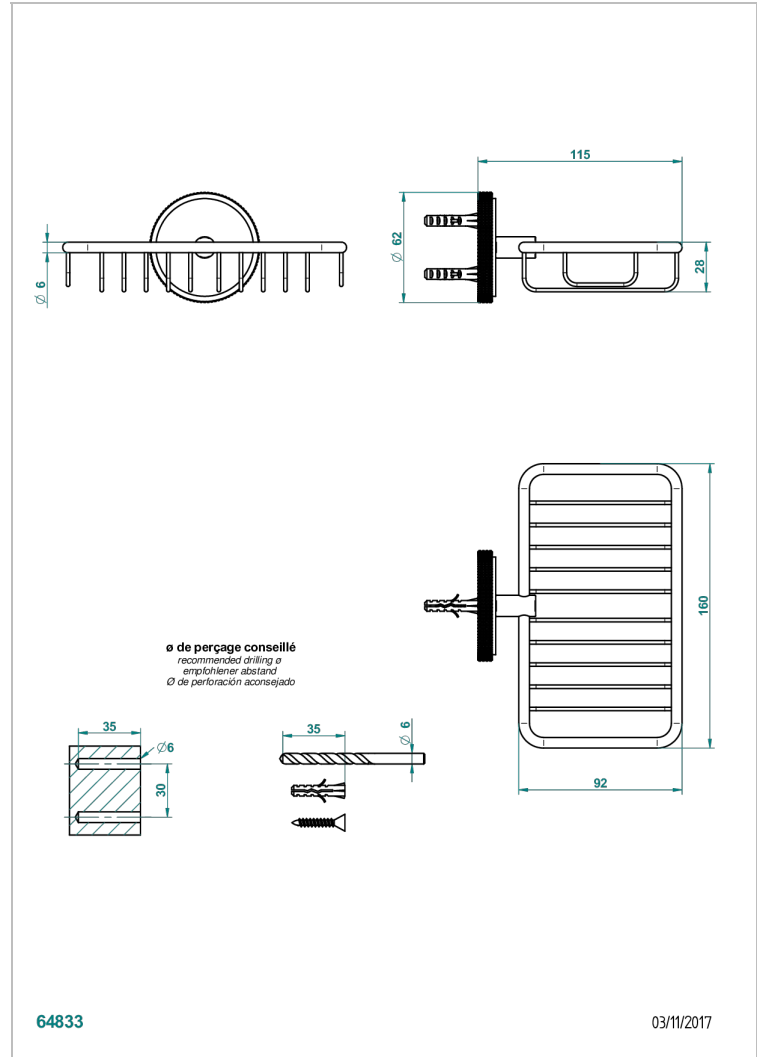

SYSTEM DIAMOND METAL

G9C-620

Jabonera mural para ducha con rosetón 160x95 mm

THG[®]
PARIS

CARACTERÍSTICAS

- System Diamond Metal
- Jabonera mural para ducha con rosetón 160x95 mm

ACABADOS DISPONIBLES

Bronce claro - D01
Cerámica negra mate - D30
Cobre viejo mate - H07
Cromo - A02
Cromo mate - C02
Dorado - F01

Dorado mate - F07
Dorado pálido - F30
Dorado pálido mate (sin barniz) - F31
Níquel - B01
Níquel mate - C01
Níquel viejo - H28

Polished chrome with gold inlay - GA1
Pvd blush - H62
Pvd blush mate - H60
Pvd color latón - H49
Pvd color latón mate - H50
Pvd color níquel - H55