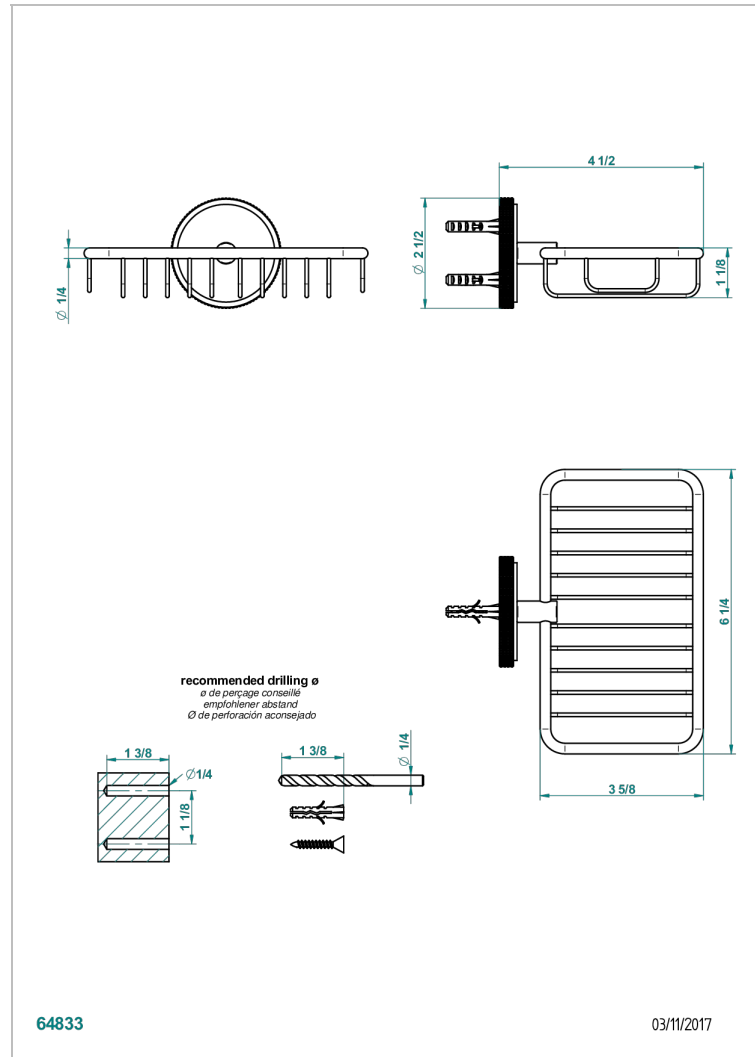

SYSTEM DIAMOND METAL

G9C-620

Jabonera mural para ducha con rosetón 160x95 mm

THG[®]
PARIS

CARACTERÍSTICAS

- System Diamond Metal
- Jabonera mural para ducha con rosetón 160x95 mm

ACABADOS DISPONIBLES

Bronce claro - D01
Cerámica negra mate - D30
Cobre viejo mate - H07
Cromo - A02
Cromo mate - C02
Dorado - F01