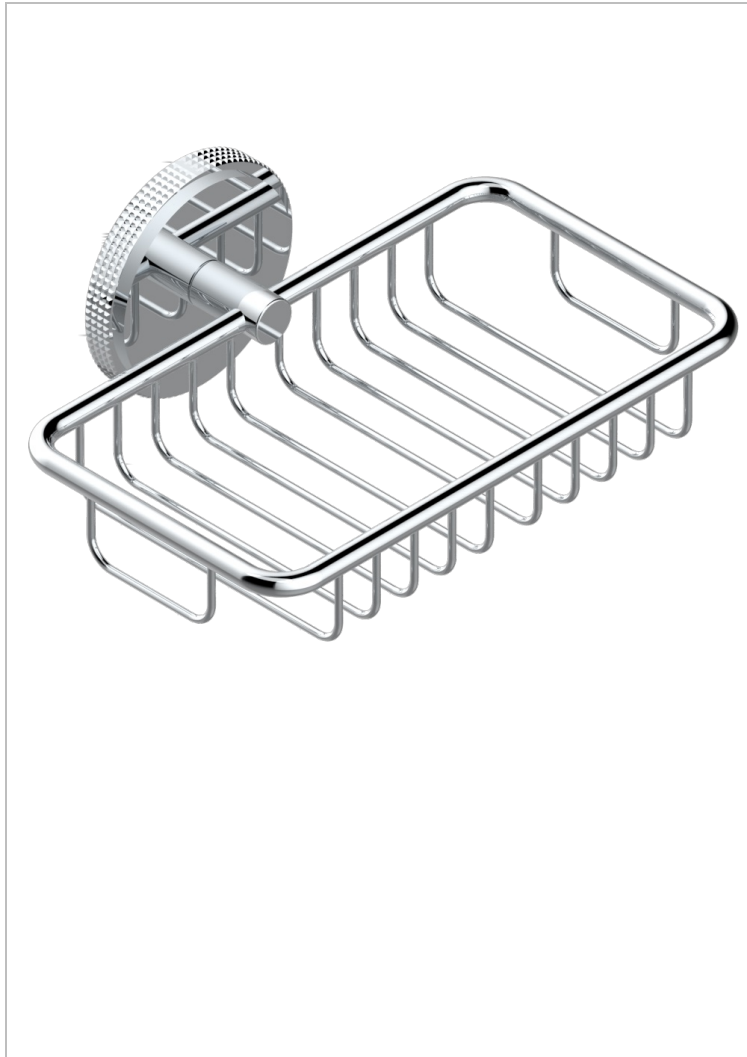

SYSTEM DIAMOND METAL

G9C-620

Jabonera mural para ducha con rosetón 160x95 mm

THG[®]
PARIS

CARACTERÍSTICAS

- System Diamond Metal
- Jabonera mural para ducha con rosetón 160x95 mm

ACABADOS DISPONIBLES

Bronce claro - D01
Cerámica negra mate - D30
Cobre viejo mate - H07
Cromo - A02
Cromo mate - C02
Dorado - F01

Dorado mate - F07
Dorado pálido - F30
Dorado pálido mate (sin barniz) - F31
Níquel - B01
Níquel mate - C01
Níquel viejo - H28

Polished chrome with gold inlay - GA1
Pvd blush - H62
Pvd blush mate - H60
Pvd color latón - H49
Pvd color latón mate - H50
Pvd color níquel - H55