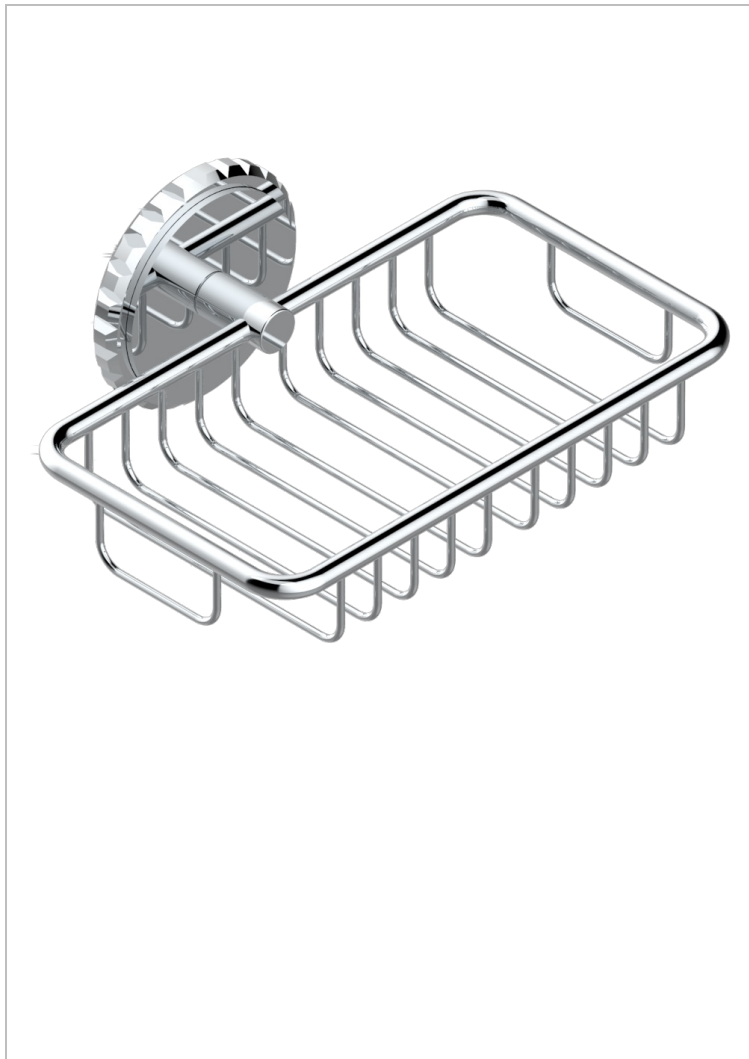

SYSTEM HOWLITE A MANETTES

G9H-620

Porte-savon fil mural 160x95 mm avec rosace

THG[®]
PARIS

CARACTÉRISTIQUES

- System Howlite à manettes
- Porte-savon fil mural 160x95 mm avec rosace

FINITIONS DISPONIBLES

Bronze clair - D01
Chromé - A02
Chromé mat - C02
Doré brillant - F01
Doré mat - F07
Nickel brillant - B01

Nickel mat - C01
Noir mat céramique - D30
Or pâle - F30
Or pâle mat - F31
Pvd blush - H62
Pvd blush mat - H60

Pvd couleur bronze brown - F33
Pvd couleur bronze brown - mat - F34
Pvd couleur doré - H52
Pvd couleur doré mat - H53
Pvd couleur laiton - H49
Pvd couleur laiton mat - H50