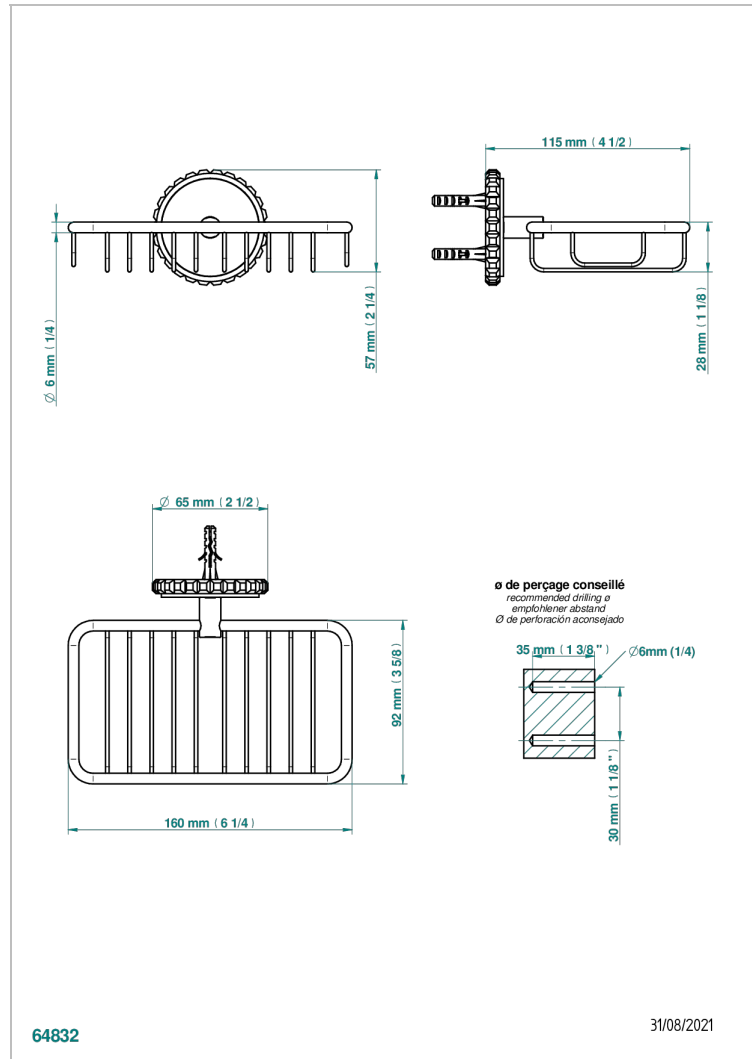

SYSTEM HOWLITE A MANETTES

G9H-620

Porte-savon fil mural 160x95 mm avec rosace

THG[®]
PARIS

CARACTÉRISTIQUES

- System Howlite à manettes
- Porte-savon fil mural 160x95 mm avec rosace

FINITIONS DISPONIBLES

Bronze clair - D01
Chromé - A02
Chromé mat - C02
Doré brillant - F01
Doré mat - F07
Nickel brillant - B01

Nickel mat - C01
Noir mat céramique - D30
Or pâle - F30
Or pâle mat - F31
Pvd blush - H62
Pvd blush mat - H60

Pvd couleur bronze brown - F33
Pvd couleur bronze brown - mat - F34
Pvd couleur doré - H52
Pvd couleur doré mat - H53
Pvd couleur laiton - H49
Pvd couleur laiton mat - H50