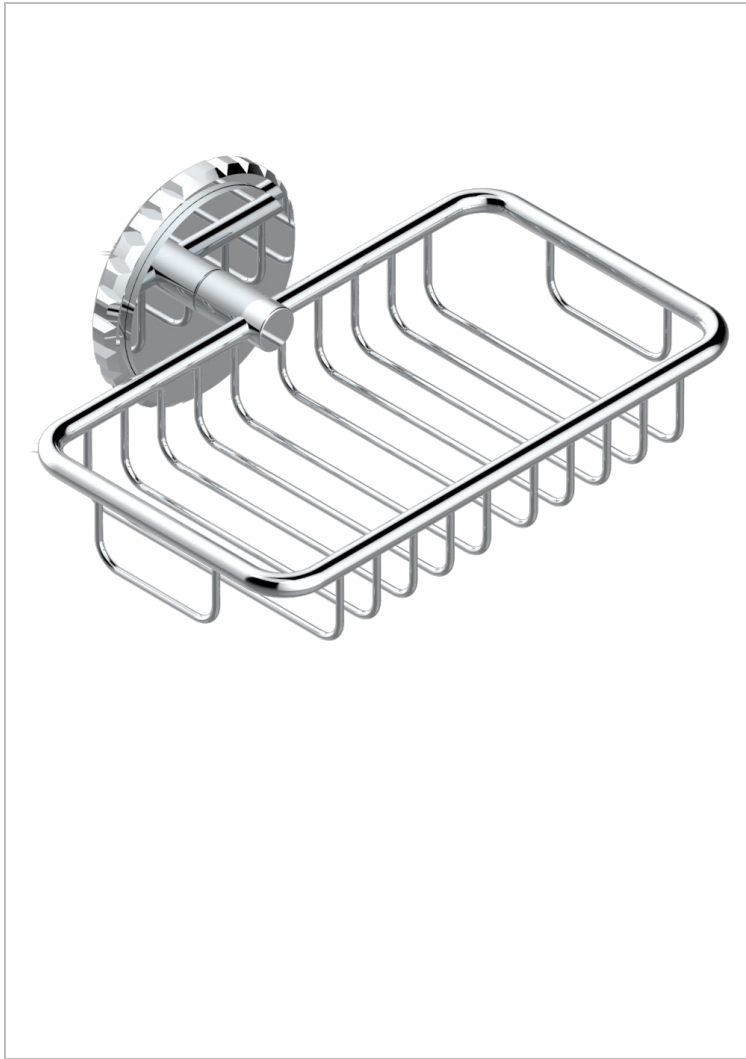

SYSTEM HOWLITE WITH LEVER

G9H-620

Jabonera mural para ducha con rosetón 160x95 mm

THG[®]
PARIS

CARACTERÍSTICAS

- System Howlite with lever
- Jabonera mural para ducha con rosetón 160x95 mm

ACABADOS DISPONIBLES

Bronce claro - D01
Cerámica negra mate - D30
Cobre viejo mate - H07
Cromo - A02
Cromo mate - C02
Dorado - F01

Dorado mate - F07
Dorado pálido - F30
Dorado pálido mate (sin barniz) - F31
Níquel - B01
Níquel mate - C01
Níquel viejo - H28