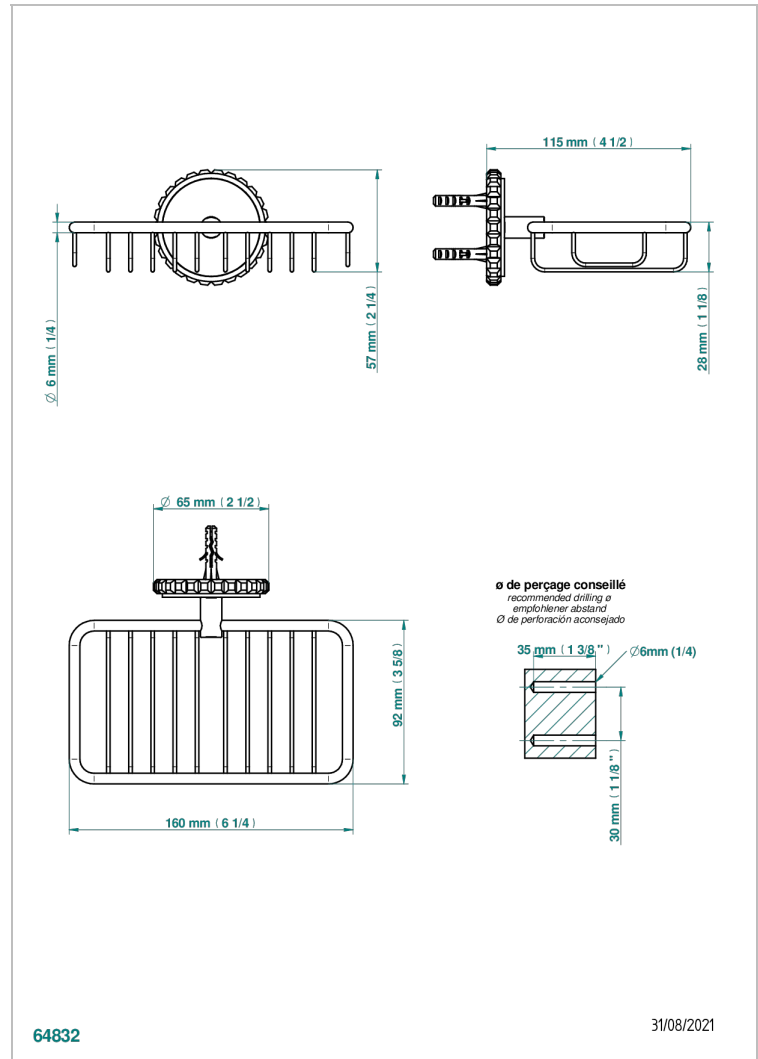

SYSTEM HOWLITE WITH LEVER

G9H-620

Jabonera mural para ducha con rosetón 160x95 mm

THG[®]
PARIS

CARACTERÍSTICAS

- System Howlite with lever
- Jabonera mural para ducha con rosetón 160x95 mm

ACABADOS DISPONIBLES

Pvd umber - H66
Pvd umber mate - H67