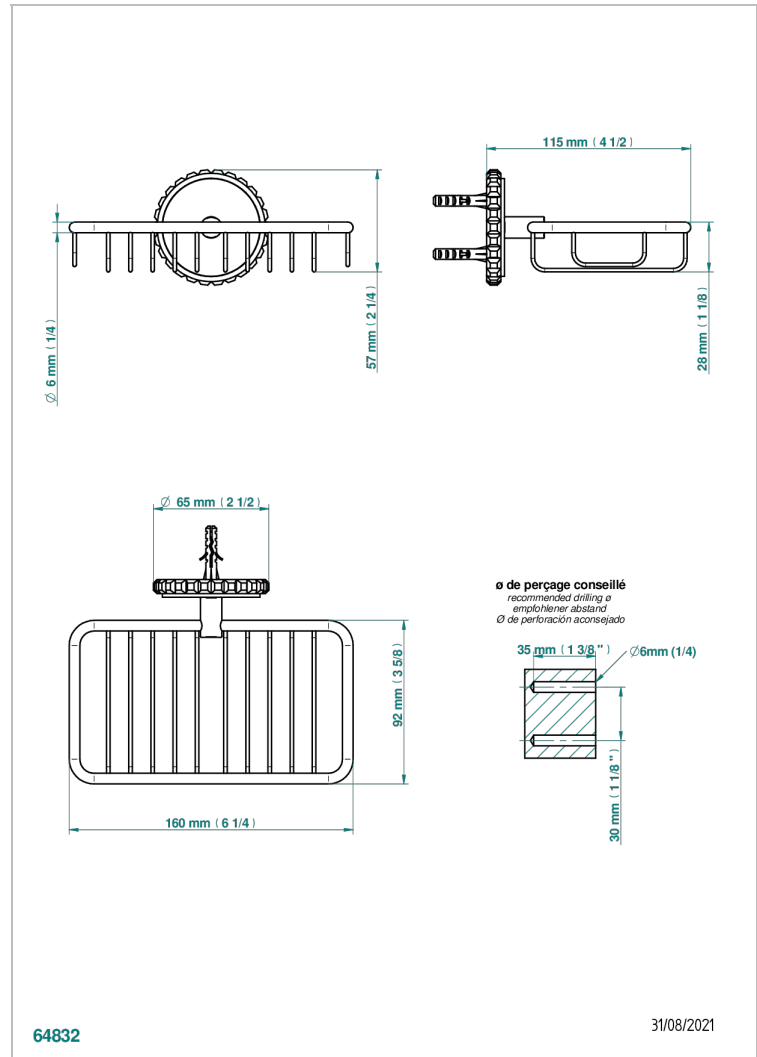

SYSTEM METAL QUADRILLE A MANETTES

G9F-620

Porte-savon fil mural 160x95 mm avec rosace

THG[®]
PARIS

CARACTÉRISTIQUES

- System Métal Quadrillé à manettes
- Porte-savon fil mural 160x95 mm avec rosace

FINITIONS DISPONIBLES

Bronze clair - D01
Chromé - A02
Chromé insert doré - GA1
Chromé mat - C02
Doré brillant - F01
Doré mat - F07

Nickel brillant - B01
Nickel mat - C01
Noir mat céramique - D30
Or pâle - F30
Or pâle mat - F31
Pvd blush - H62