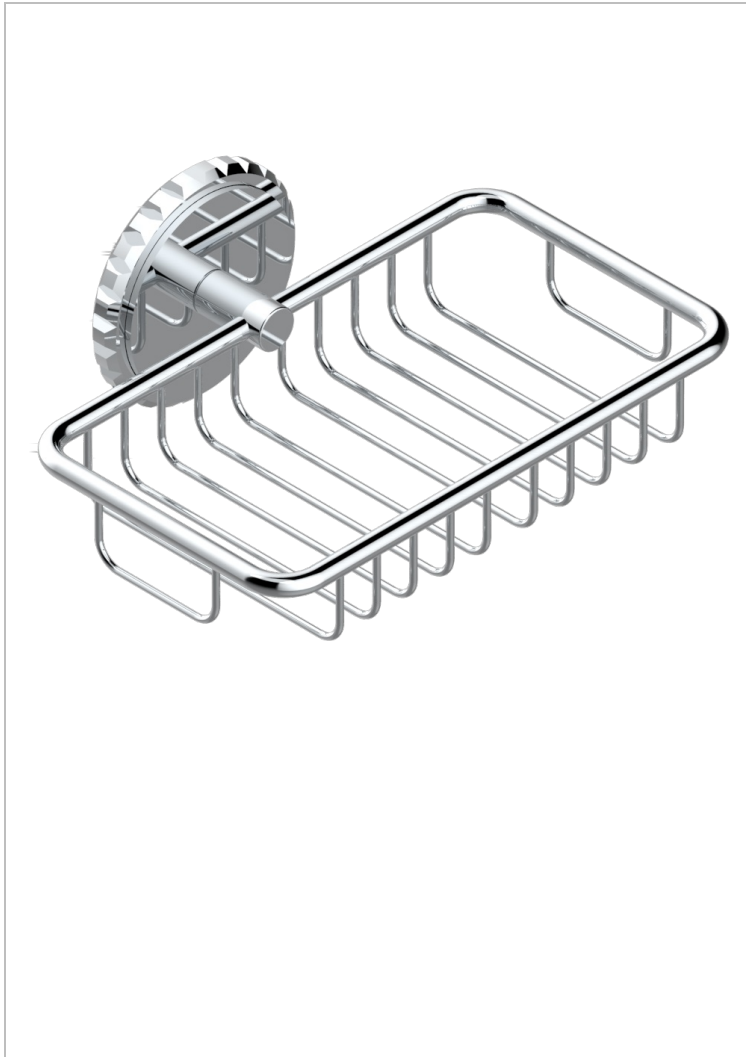

SYSTEM METAL QUADRILLE A MANETTES

G9F-620

Porte-savon fil mural 160x95 mm avec rosace

THG[®]
PARIS

CARACTÉRISTIQUES

- System Métal Quadrillé à manettes
- Porte-savon fil mural 160x95 mm avec rosace

FINITIONS DISPONIBLES

Bronze clair - D01
Chromé - A02
Chromé insert doré - GA1
Chromé mat - C02
Doré brillant - F01
Doré mat - F07

Nickel brillant - B01
Nickel mat - C01
Noir mat céramique - D30
Or pâle - F30
Or pâle mat - F31
Pvd blush - H62