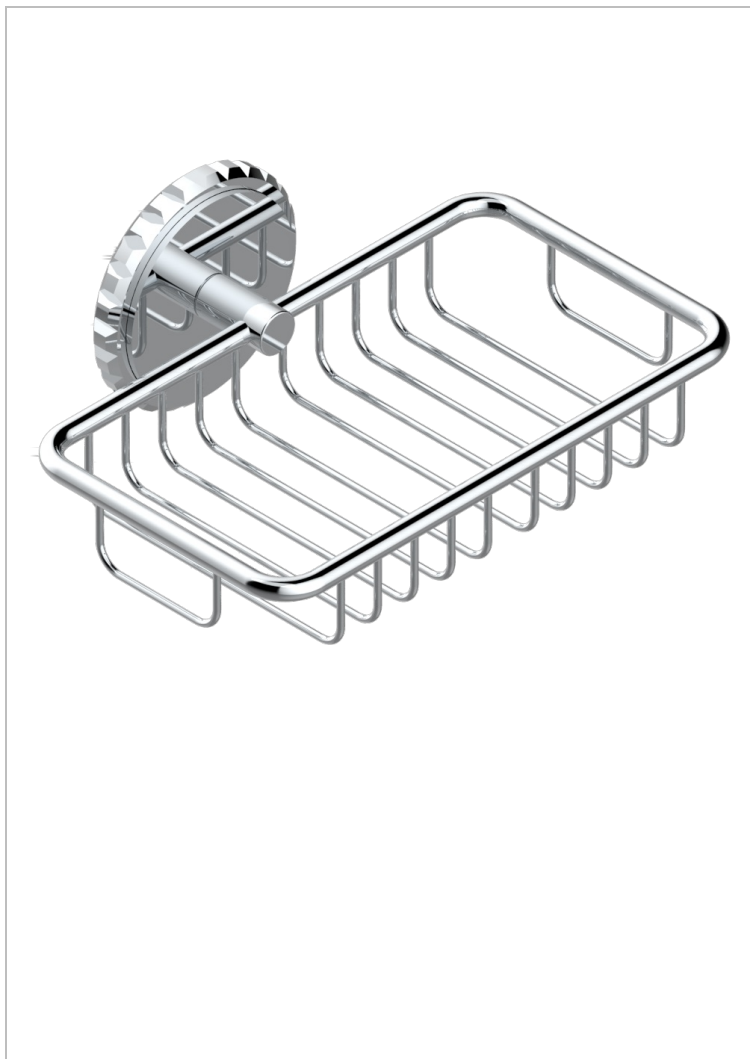

SYSTEM SQUARED METAL

G9E-620

Jabonera mural para ducha con rosetón 160x95 mm

THG[®]
PARIS

CARACTERÍSTICAS

- System Squared Metal
- Jabonera mural para ducha con rosetón 160x95 mm

ACABADOS DISPONIBLES

Bronce claro - D01
Cerámica negra mate - D30
Cobre viejo mate - H07
Cromo - A02
Cromo mate - C02
Dorado - F01

Dorado mate - F07
Dorado pálido - F30
Dorado pálido mate (sin barniz) - F31
Níquel - B01
Níquel mate - C01
Níquel viejo - H28

Polished chrome with gold inlay - GA1
Pvd blush - H62
Pvd blush mate - H60
Pvd color latón - H49
Pvd color latón mate - H50
Pvd color níquel - H55