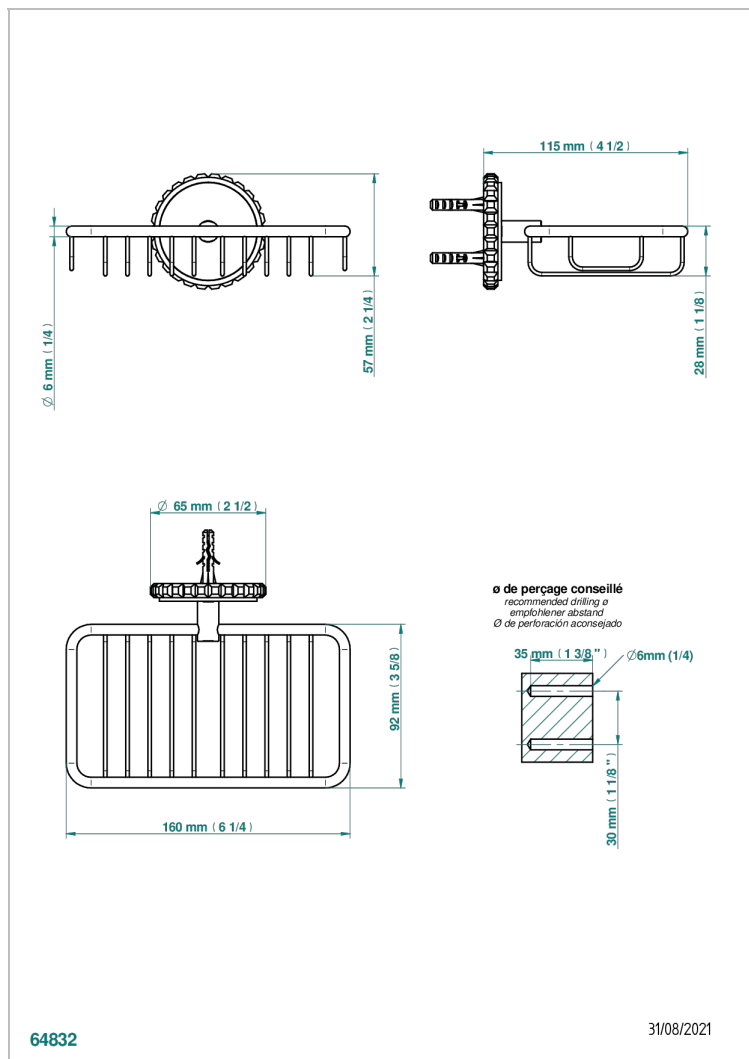

SYSTEM SQUARED METAL

G9E-620

Jabonera mural para ducha con rosetón 160x95 mm

THG[®]
PARIS

CARACTERÍSTICAS

- System Squared Metal
- Jabonera mural para ducha con rosetón 160x95 mm

ACABADOS DISPONIBLES

Bronce claro - D01
Cerámica negra mate - D30
Cobre viejo mate - H07
Cromo - A02
Cromo mate - C02
Dorado - F01

Dorado mate - F07
Dorado pálido - F30
Dorado pálido mate (sin barniz) - F31
Níquel - B01
Níquel mate - C01
Níquel viejo - H28

Polished chrome with gold inlay - GA1
Pvd blush - H62
Pvd blush mate - H60
Pvd color latón - H49
Pvd color latón mate - H50
Pvd color níquel - H55