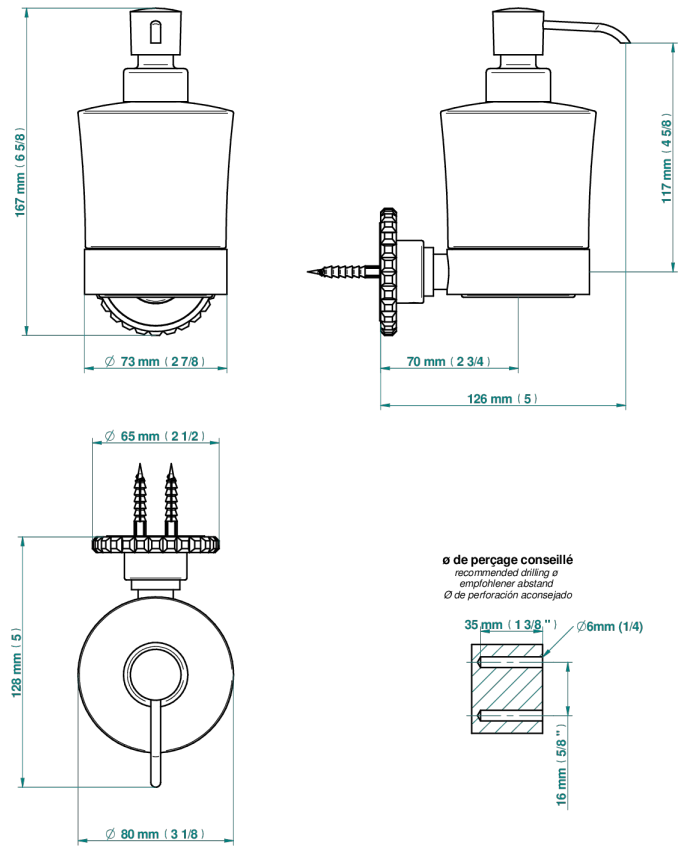

# SYSTEM SQUARED METAL

G9E-613

Dosificador de locion mural

THG<sup>®</sup>  
PARIS

64830

07/07/2021

## CARACTERÍSTICAS

- System Squared Metal
- Dosificador de locion mural