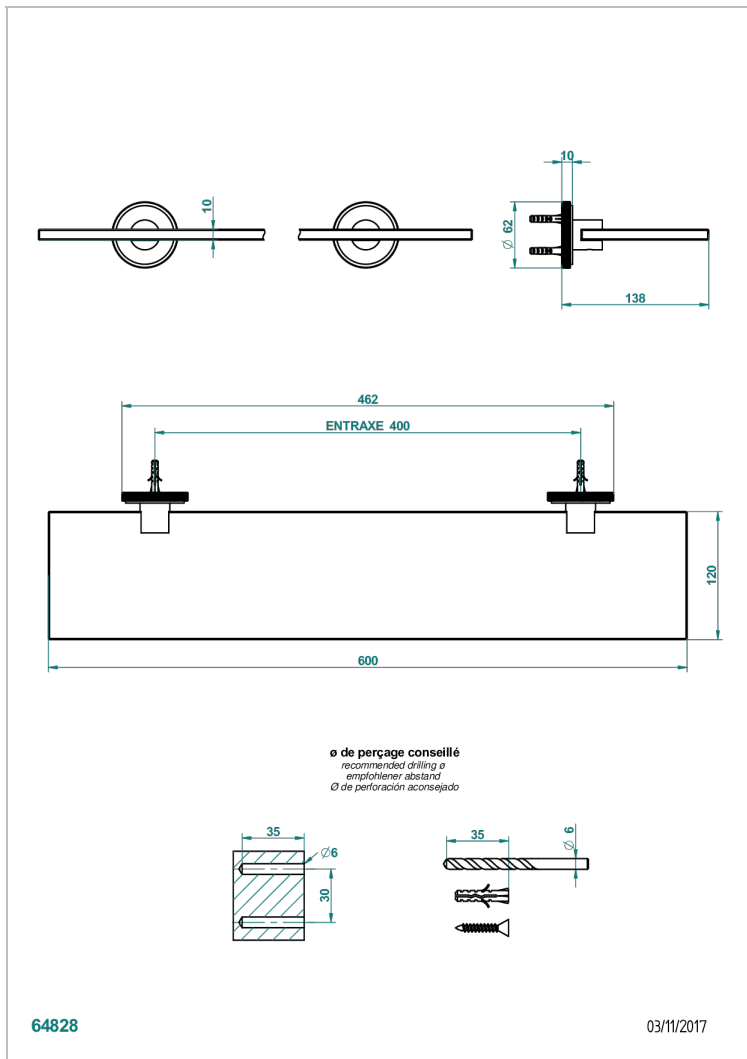

# SYSTEM DIAMOND METAL WITH LEVER

G9D-564

Repisa con soportes

THG<sup>®</sup>  
PARIS

## CARACTERÍSTICAS

- System Diamond Metal with lever
- Repisa con soportes