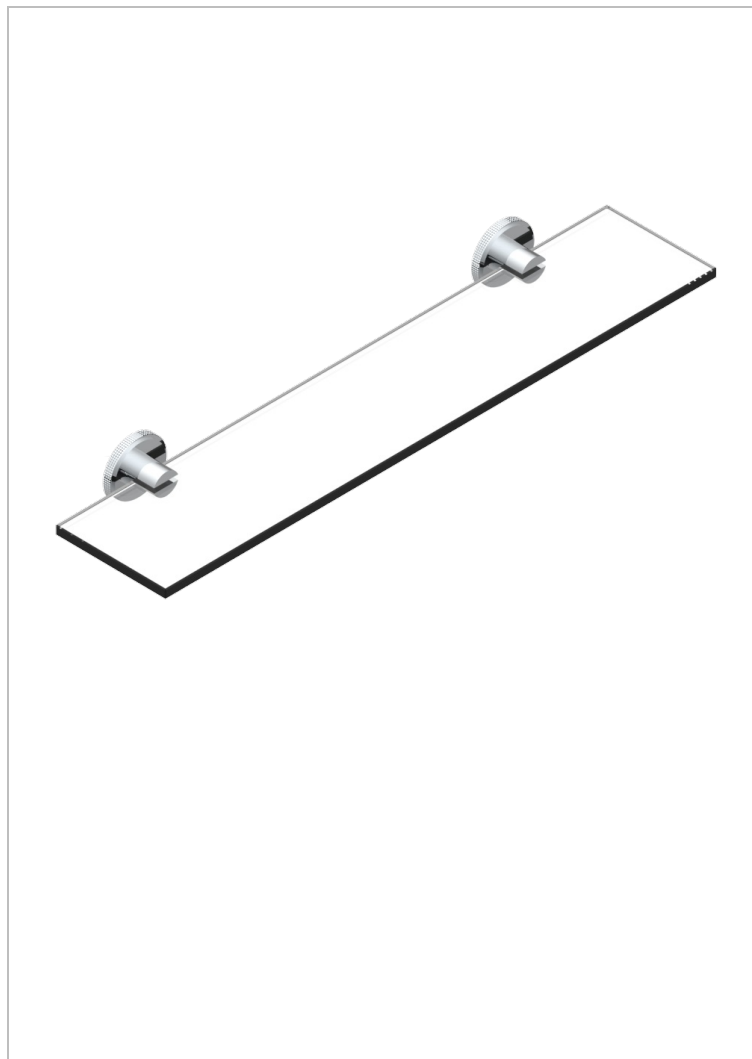

# SYSTEM DIAMOND METAL WITH LEVER

G9D-564

Repisa con soportes

THG<sup>®</sup>  
PARIS

## CARACTERÍSTICAS

- System Diamond Metal with lever
- Repisa con soportes

## ACABADOS DISPONIBLES

Bronce claro - D01  
Cerámica negra mate - D30  
Cobre viejo mate - H07  
Cromo - A02  
Cromo mate - C02  
Dorado - F01

Dorado mate - F07  
Dorado pálido - F30  
Dorado pálido mate (sin barniz) - F31  
Níquel - B01  
Níquel mate - C01  
Níquel viejo - H28