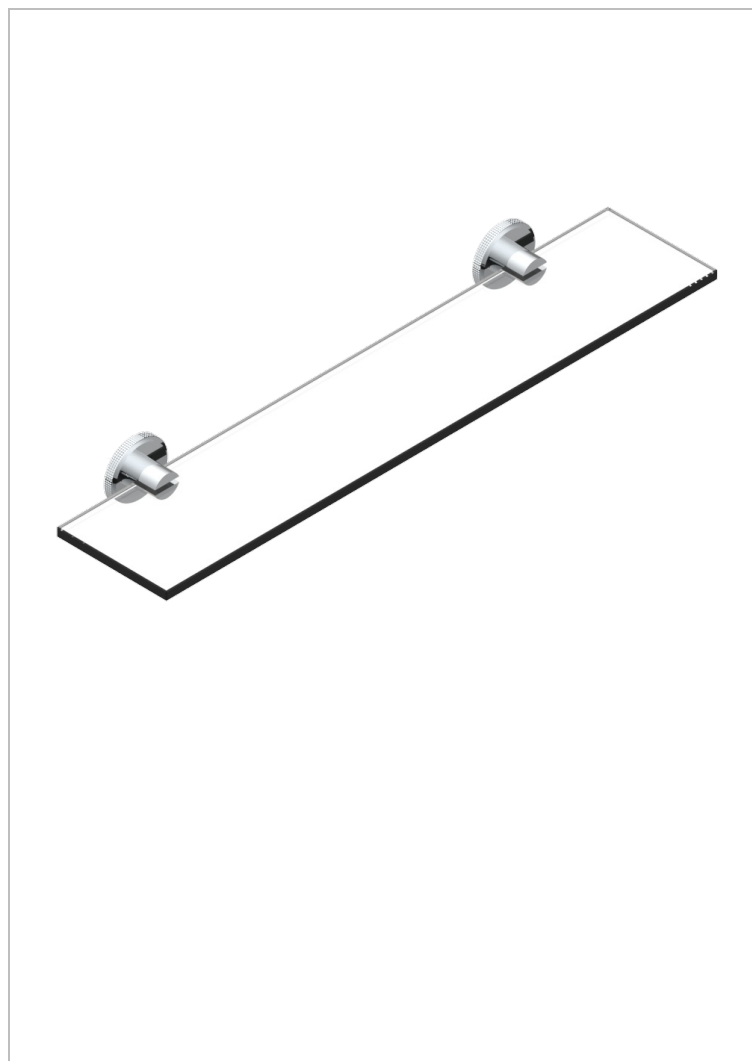

SYSTEM DIAMOND METAL WITH LEVER

G9D-564

Repisa con soportes

CARACTERÍSTICAS

- System Diamond Metal with lever
- Repisa con soportes

ACABADOS DISPONIBLES

Bronce claro - D01
 Cerámica negra mate - D30
 Cobre viejo mate - H07
 Cromo - A02
 Cromo mate - C02
 Dorado - F01

Dorado mate - F07
 Dorado pálido - F30
 Dorado pálido mate (sin barniz) - F31
 Níquel - B01
 Níquel mate - C01
 Níquel viejo - H28

Polished chrome with gold inlay - GA1
 Pvd blush - H62
 Pvd blush mate - H60
 Pvd color latón - H49
 Pvd color latón mate - H50
 Pvd color níquel - H55