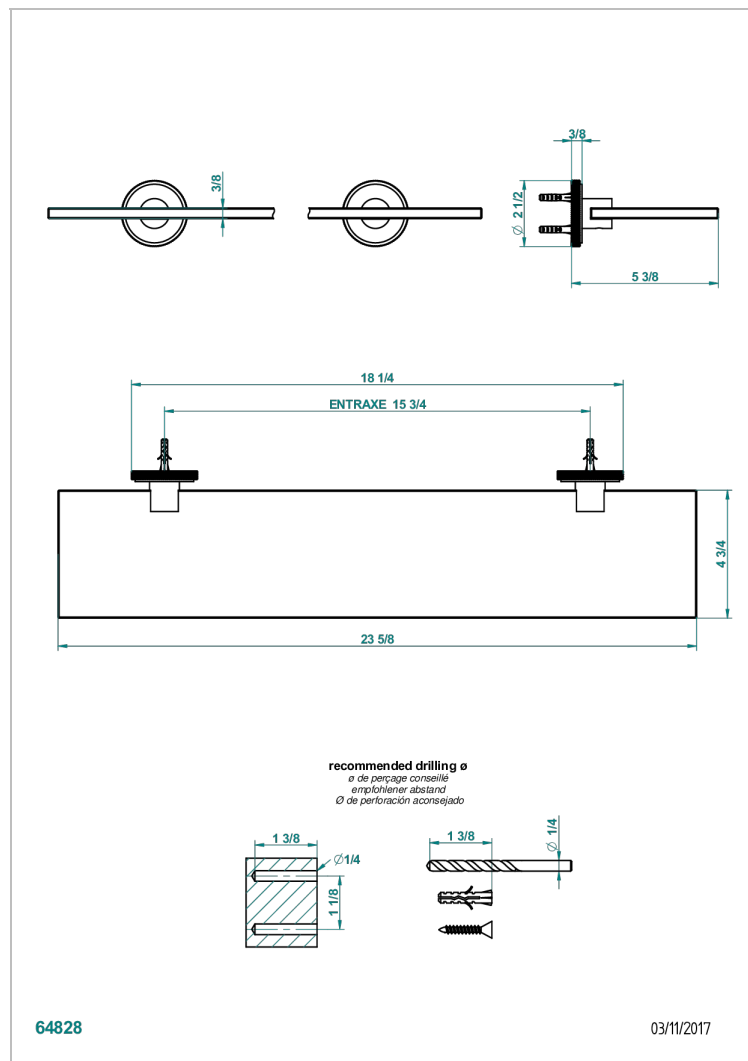

SYSTEM DIAMOND METAL WITH LEVER

G9D-564

Repisa con soportes

CARACTERÍSTICAS

- System Diamond Metal with lever
- Repisa con soportes

ACABADOS DISPONIBLES

Bronce claro - D01
 Cerámica negra mate - D30
 Cobre viejo mate - H07
 Cromo - A02
 Cromo mate - C02
 Dorado - F01