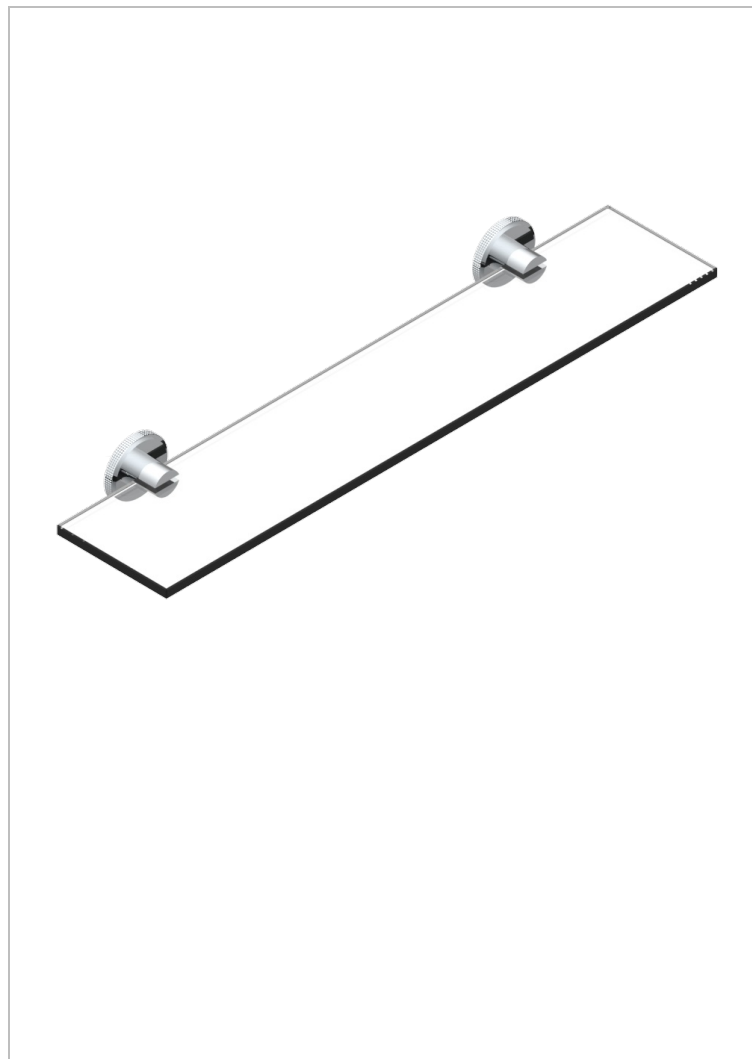

SYSTEM DIAMOND METAL WITH LEVER

G9D-564

Repisa con soportes

CARACTERÍSTICAS

- System Diamond Metal with lever
- Repisa con soportes

ACABADOS DISPONIBLES

Bronce claro - D01
Cerámica negra mate - D30
Cobre viejo mate - H07
Cromo - A02
Cromo mate - C02
Dorado - F01

Dorado mate - F07
Dorado pálido - F30
Dorado pálido mate (sin barniz) - F31
Níquel - B01
Níquel mate - C01
Níquel viejo - H28

Polished chrome with gold inlay - GA1
Pvd blush - H62
Pvd blush mate - H60
Pvd color latón - H49
Pvd color latón mate - H50
Pvd color níquel - H55