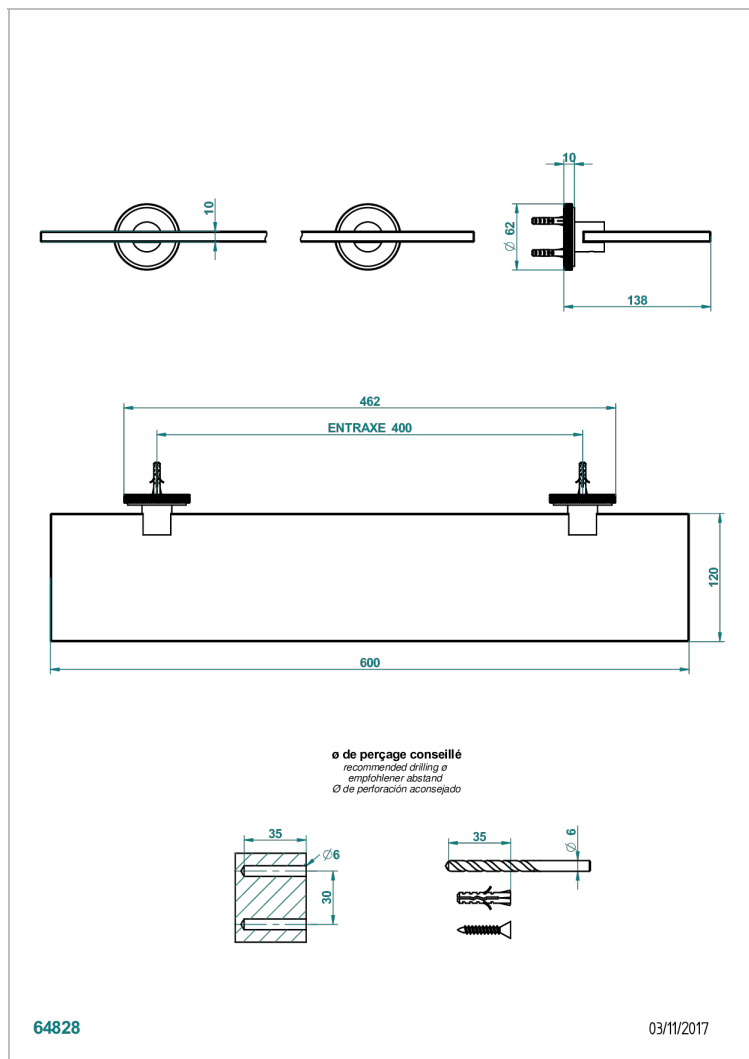

SYSTEM DIAMOND METAL WITH LEVER

G9D-564

Repisa con soportes

CARACTERÍSTICAS

- System Diamond Metal with lever
- Repisa con soportes

ACABADOS DISPONIBLES

Bronce claro - D01
Cerámica negra mate - D30
Cobre viejo mate - H07
Cromo - A02
Cromo mate - C02
Dorado - F01