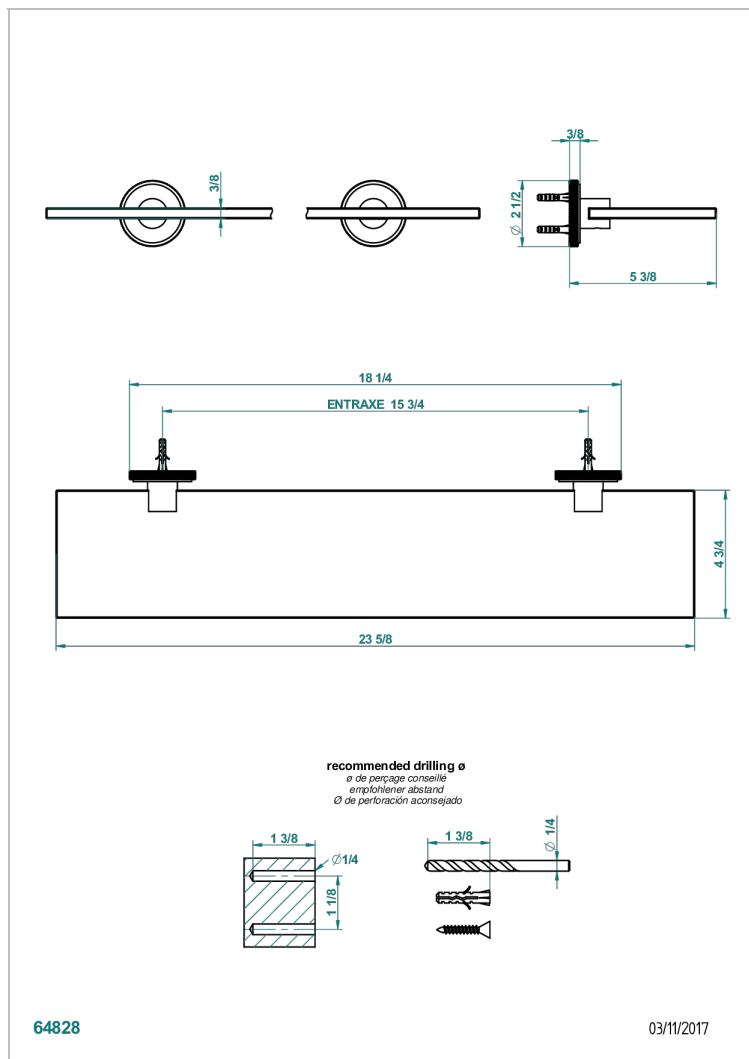

SYSTEM DIAMOND METAL WITH LEVER

G9D-564

Repisa con soportes

CARACTERÍSTICAS

- System Diamond Metal with lever
- Repisa con soportes

ACABADOS DISPONIBLES

Bronce claro - D01
Cerámica negra mate - D30
Cobre viejo mate - H07
Cromo - A02
Cromo mate - C02
Dorado - F01