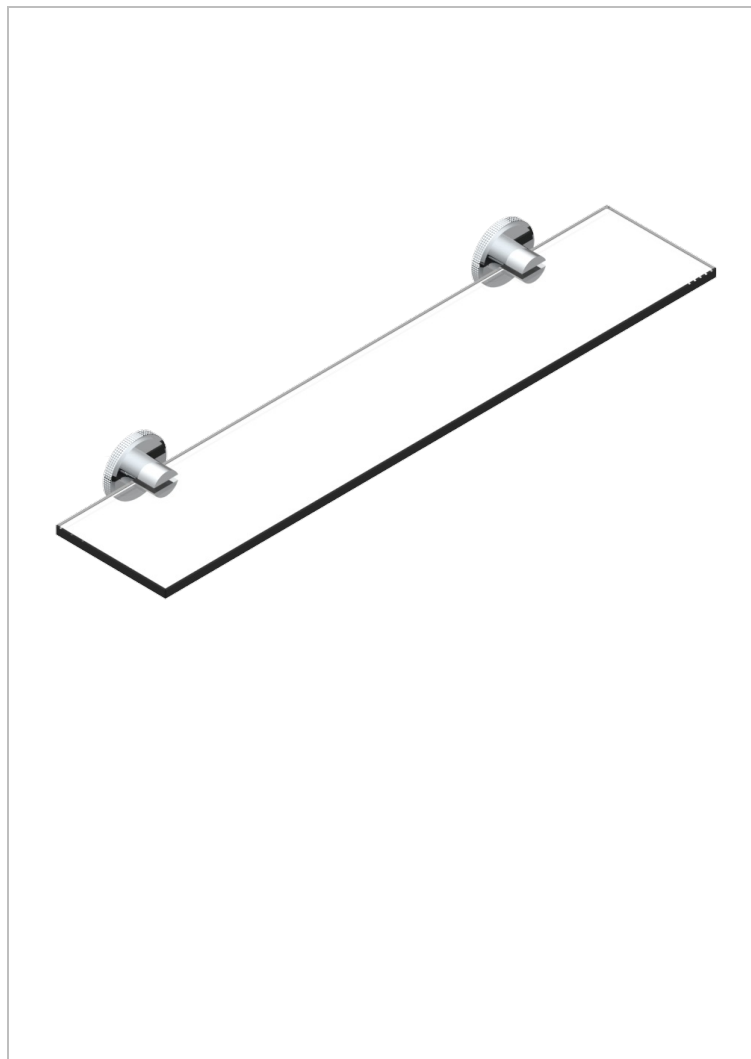

SYSTEM DIAMOND METAL WITH LEVER

G9D-564

Repisa con soportes

CARACTERÍSTICAS

- System Diamond Metal with lever
- Repisa con soportes

ACABADOS DISPONIBLES

Bronce claro - D01
Cerámica negra mate - D30
Cobre viejo mate - H07
Cromo - A02
Cromo mate - C02
Dorado - F01

Dorado mate - F07
Dorado pálido - F30
Dorado pálido mate (sin barniz) - F31
Níquel - B01
Níquel mate - C01
Níquel viejo - H28

Polished chrome with gold inlay - GA1
Pvd blush - H62
Pvd blush mate - H60
Pvd color latón - H49
Pvd color latón mate - H50
Pvd color níquel - H55