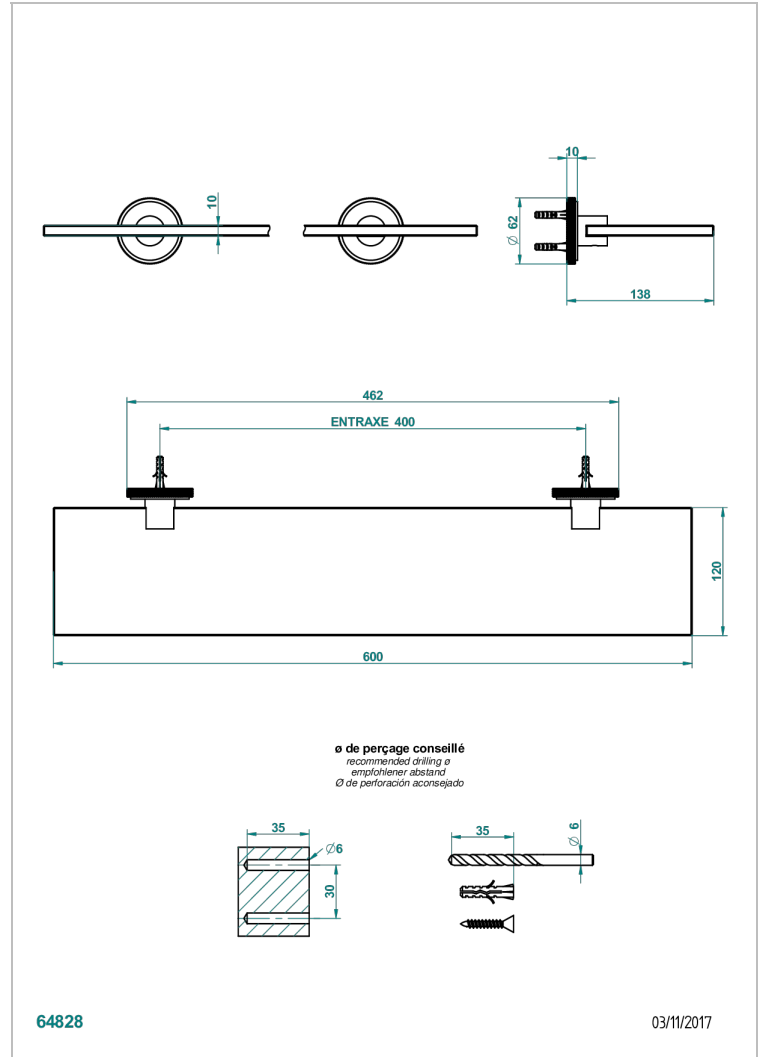

SYSTEM DIAMOND METAL

G9C-564

Repisa con soportes

THG[®]
PARIS

CARACTERÍSTICAS

- System Diamond Metal
- Repisa con soportes

ACABADOS DISPONIBLES

Bronce claro - D01
Cerámica negra mate - D30
Cobre viejo mate - H07
Cromo - A02
Cromo mate - C02
Dorado - F01