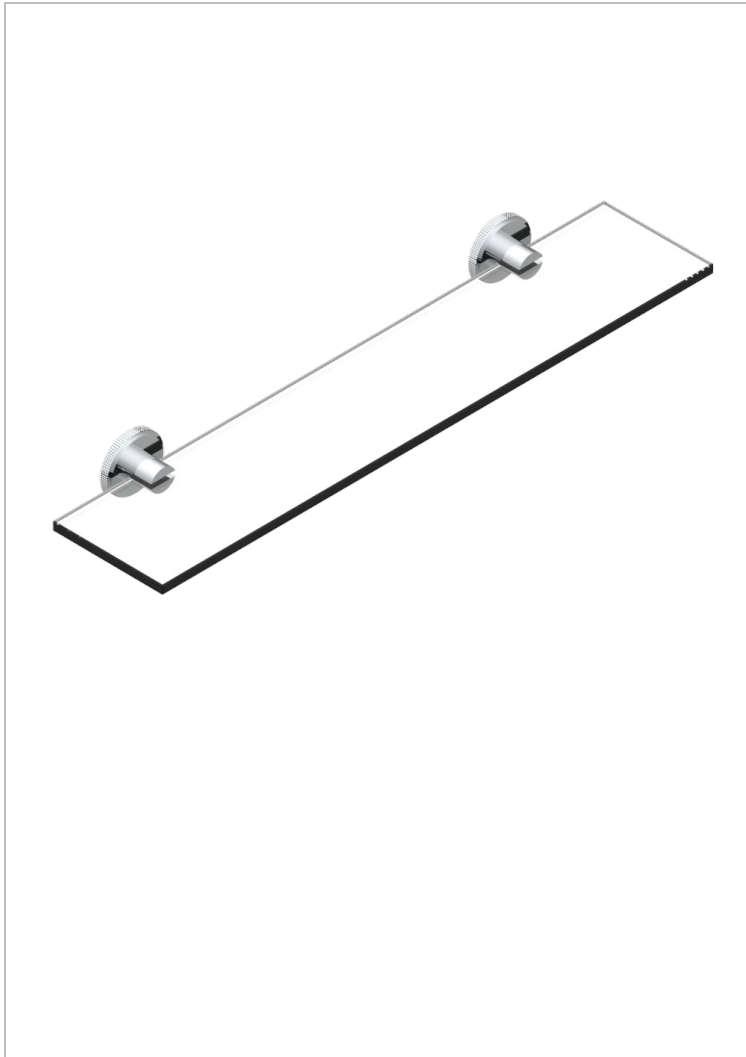

SYSTEM DIAMOND METAL

G9C-564

Repisa con soportes

THG[®]
PARIS

CARACTERÍSTICAS

- System Diamond Metal
- Repisa con soportes

ACABADOS DISPONIBLES

Bronce claro - D01
Cerámica negra mate - D30
Cobre viejo mate - H07
Cromo - A02
Cromo mate - C02
Dorado - F01

Dorado mate - F07
Dorado pálido - F30
Dorado pálido mate (sin barniz) - F31
Níquel - B01
Níquel mate - C01
Níquel viejo - H28

Polished chrome with gold inlay - GA1
Pvd blush - H62
Pvd blush mate - H60
Pvd color latón - H49
Pvd color latón mate - H50
Pvd color níquel - H55