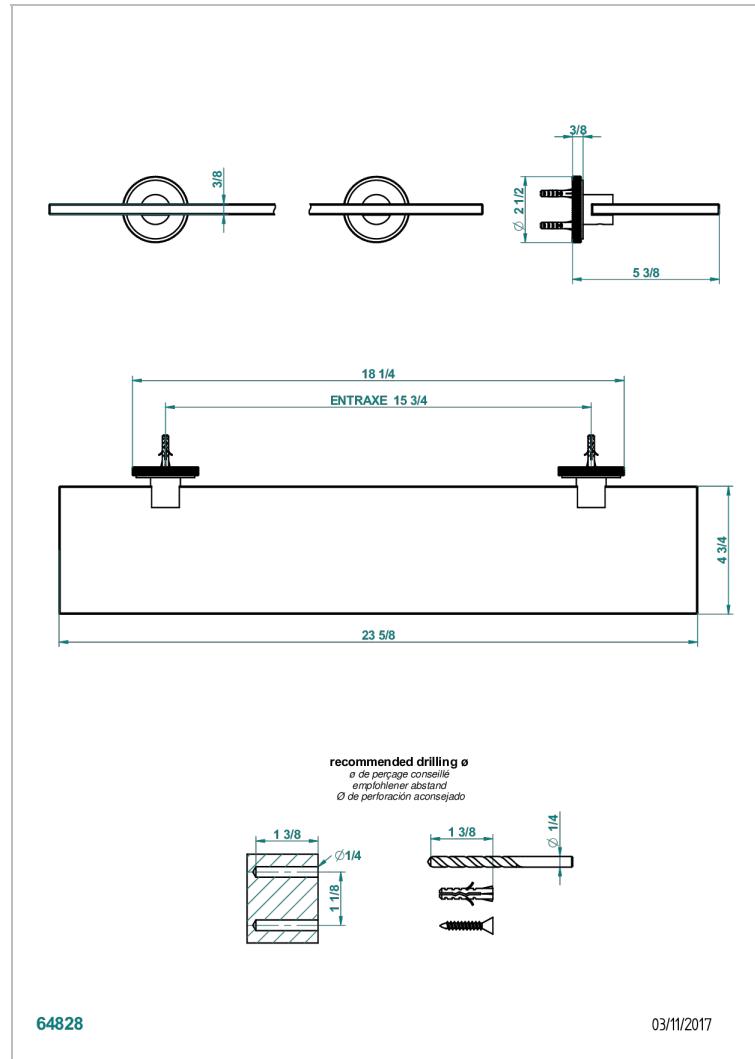

SYSTEM DIAMOND METAL

G9C-564

Repisa con soportes

THG[®]
PARIS

CARACTERÍSTICAS

- System Diamond Metal
- Repisa con soportes

ACABADOS DISPONIBLES

Bronce claro - D01
 Cerámica negra mate - D30
 Cobre viejo mate - H07
 Cromo - A02
 Cromo mate - C02
 Dorado - F01