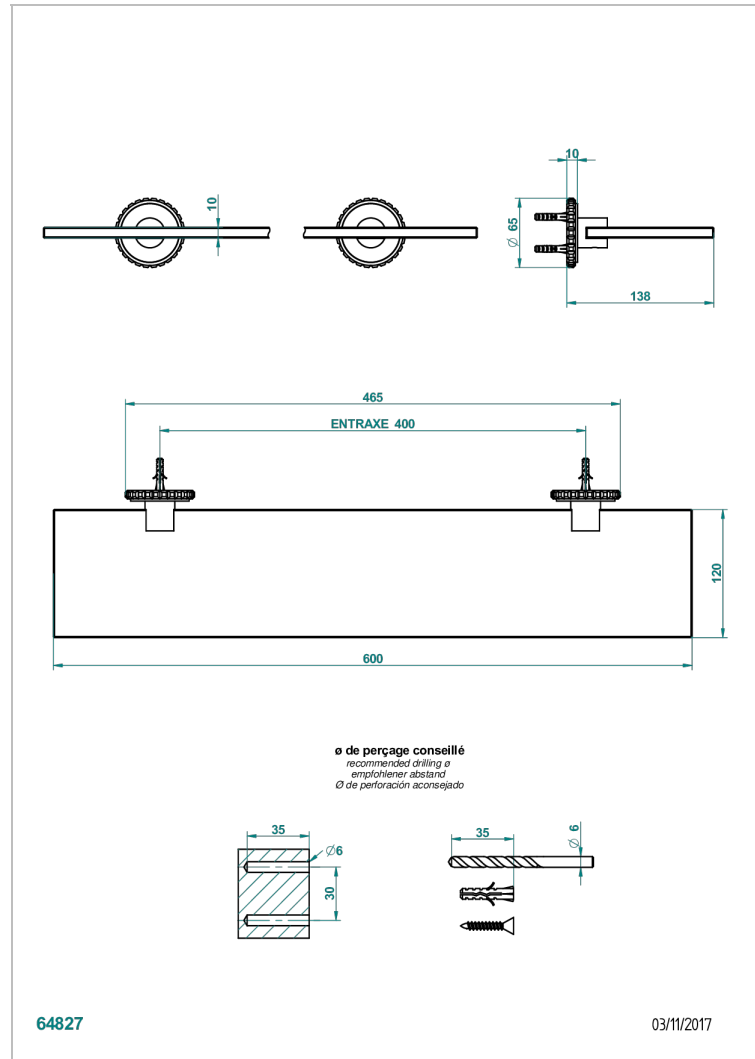

SYSTEM HOWLITE A MANETTES

G9H-564

Tablette avec supports

THG[®]
PARIS

CARACTÉRISTIQUES

- System Howlite à manettes
- Tablette avec supports

FINITIONS DISPONIBLES

Bronze clair - D01
Chromé - A02
Chromé mat - C02
Doré brillant - F01
Doré mat - F07
Nickel brillant - B01