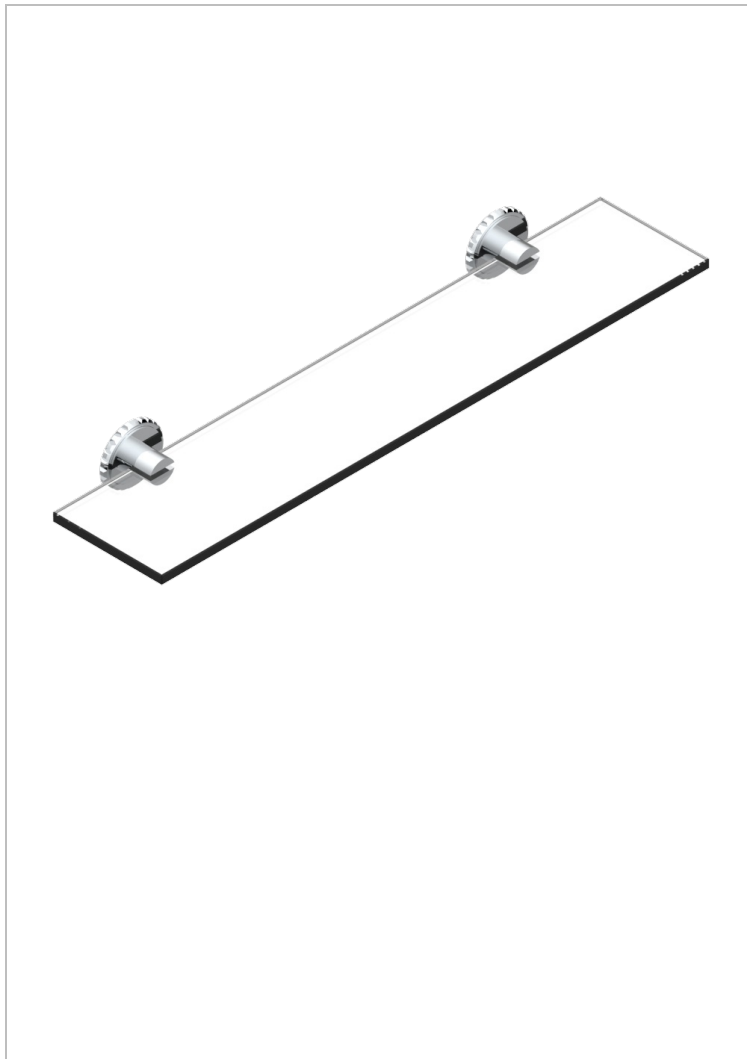

SYSTEM HOWLITE A MANETTES

G9H-564

Tablette avec supports

THG[®]
PARIS

CARACTÉRISTIQUES

- System Howlite à manettes
- Tablette avec supports

FINITIONS DISPONIBLES

Bronze clair - D01
Chromé - A02
Chromé mat - C02
Doré brillant - F01
Doré mat - F07
Nickel brillant - B01

Nickel mat - C01
Noir mat céramique - D30
Or pâle - F30
Or pâle mat - F31
Pvd blush - H62
Pvd blush mat - H60

Pvd couleur bronze brown - F33
Pvd couleur bronze brown - mat - F34
Pvd couleur doré - H52
Pvd couleur doré mat - H53
Pvd couleur laitton - H49
Pvd couleur laitton mat - H50

Pvd couleur nickel - H55
Pvd couleur nickel mat - H56
Pvd graphite - H64
Pvd graphite mat - H65
Pvd umber - H66
Pvd umber mat - H67

Vieux cuivre rouge mat - H07
Vieux nickel - H28