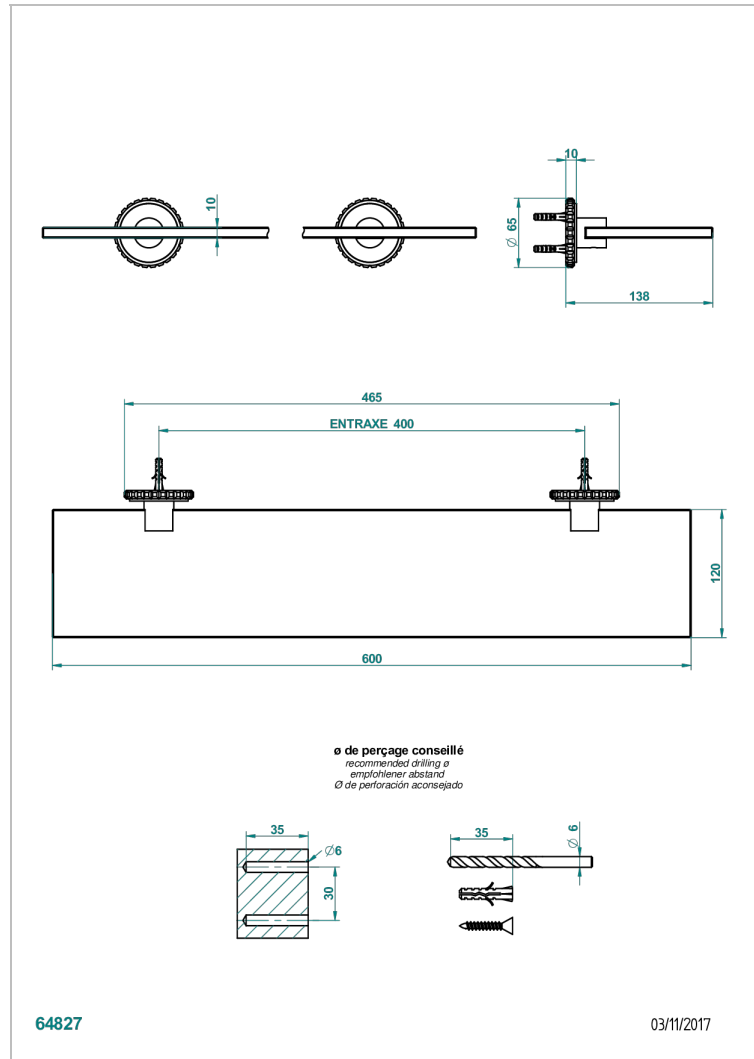

# SYSTEM HOWLITE WITH LEVER

G9H-564

Repisa con soportes

THG<sup>®</sup>  
PARIS

## CARACTERÍSTICAS

- System Howlite with lever
- Repisa con soportes