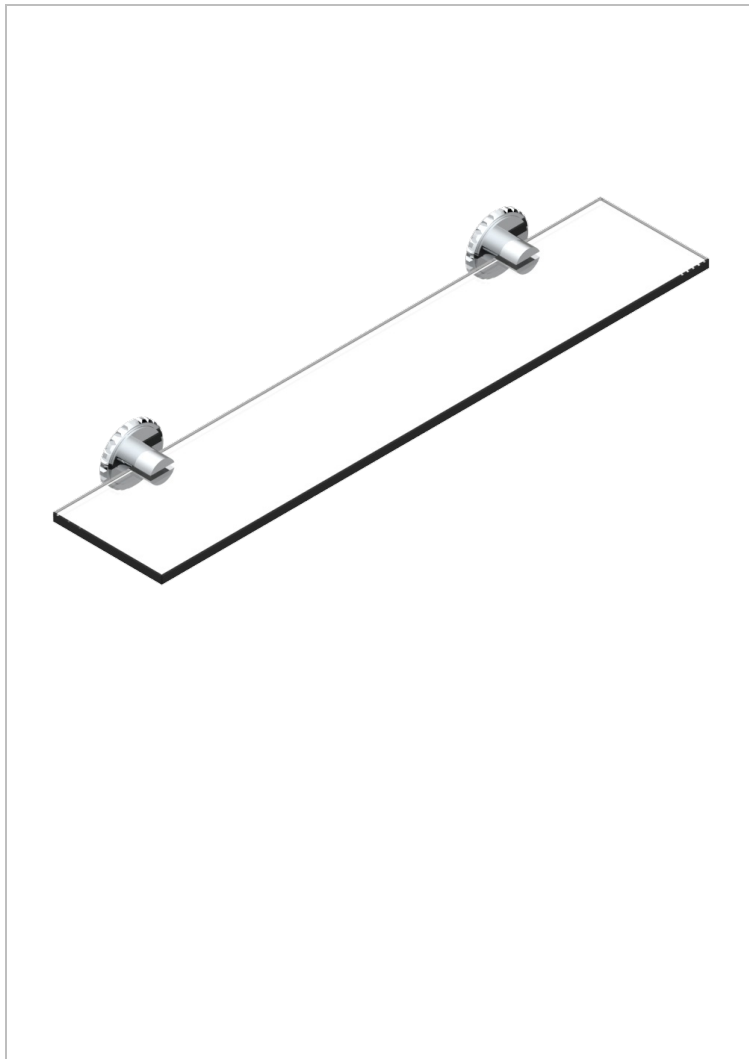

# SYSTEM HOWLITE WITH LEVER

G9H-564

Repisa con soportes

THG<sup>®</sup>  
PARIS

## CARACTERÍSTICAS

- System Howlite with lever
- Repisa con soportes

## ACABADOS DISPONIBLES

Bronce claro - D01  
Cerámica negra mate - D30  
Cobre viejo mate - H07  
Cromo - A02  
Cromo mate - C02  
Dorado - F01

Dorado mate - F07  
Dorado pálido - F30  
Dorado pálido mate (sin barniz) - F31  
Níquel - B01  
Níquel mate - C01  
Níquel viejo - H28