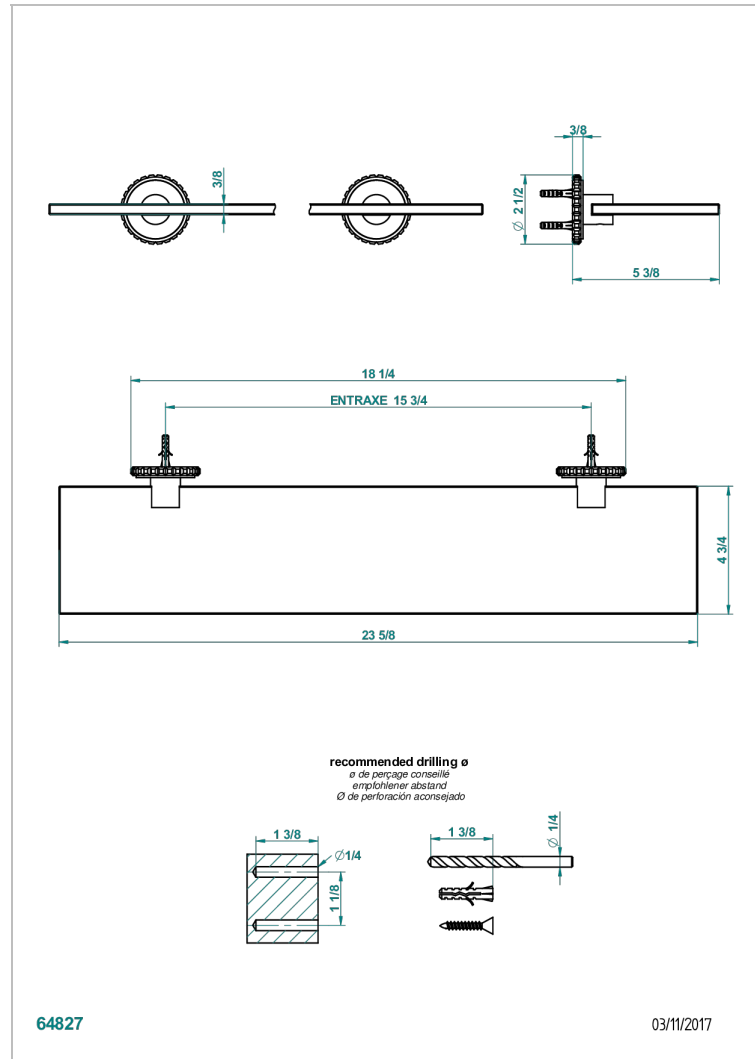

# SYSTEM HOWLITE A MANETTES

G9H-564

Tablette avec supports

THG<sup>®</sup>  
PARIS