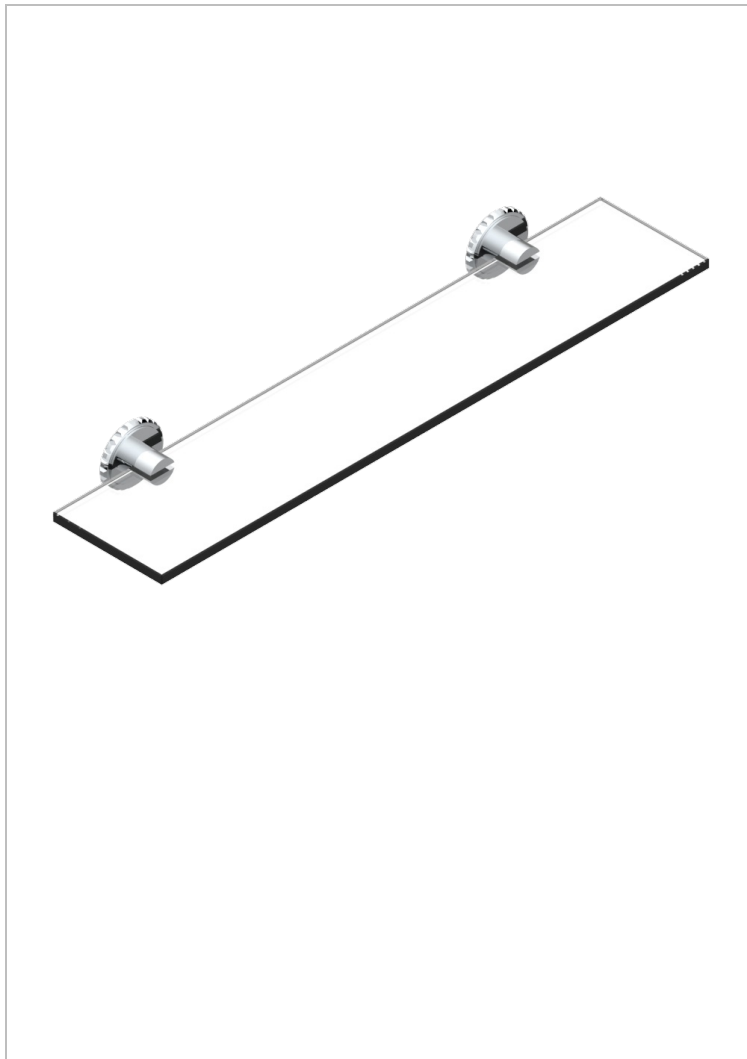

# SYSTEM HOWLITE A MANETTES

G9H-564

Tablette avec supports

THG<sup>®</sup>  
PARIS

## CARACTÉRISTIQUES

- System Howlite à manettes
- Tablette avec supports

## FINITIONS DISPONIBLES

Bronze clair - D01  
Chromé - A02  
Chromé mat - C02  
Doré brillant - F01  
Doré mat - F07  
Nickel brillant - B01

Nickel mat - C01  
Noir mat céramique - D30  
Or pâle - F30  
Or pâle mat - F31  
Pvd blush - H62  
Pvd blush mat - H60

Vieux cuivre rouge mat - H07  
Vieux nickel - H28