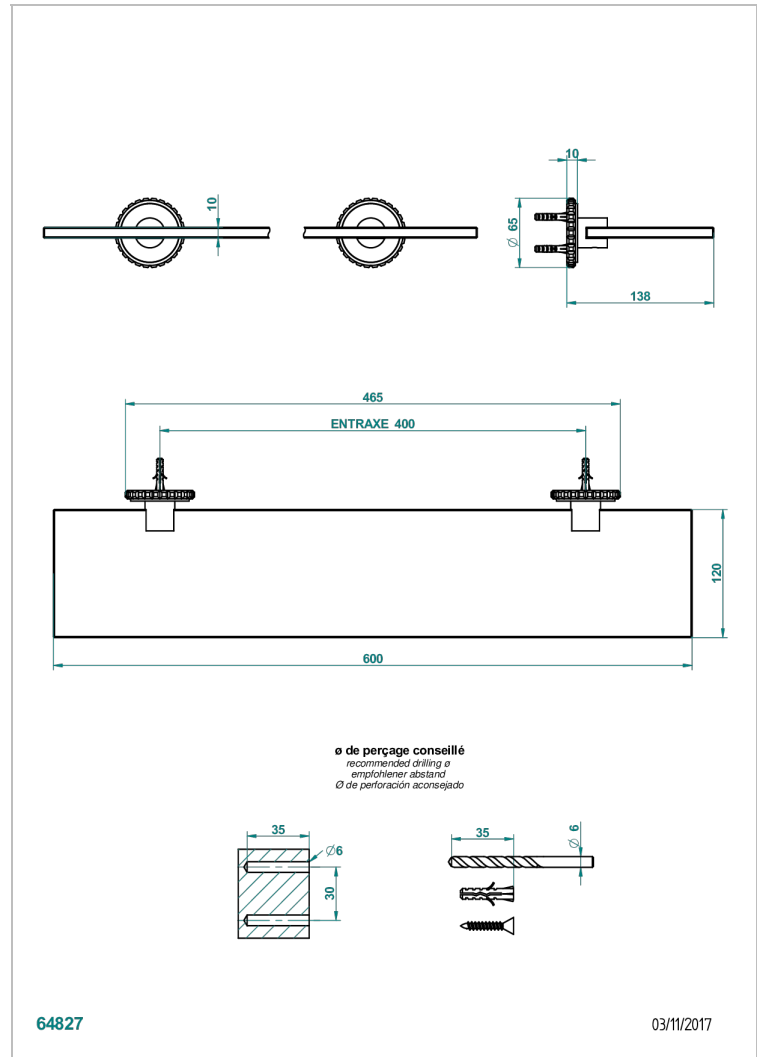

SYSTEM HOWLITE WITH LEVER

G9H-564

Repisa con soportes

THG[®]
PARIS

CARACTERÍSTICAS

- System Howlite with lever
- Repisa con soportes

ACABADOS DISPONIBLES

Bronce claro - D01
Cerámica negra mate - D30
Cobre viejo mate - H07
Cromo - A02
Cromo mate - C02
Dorado - F01