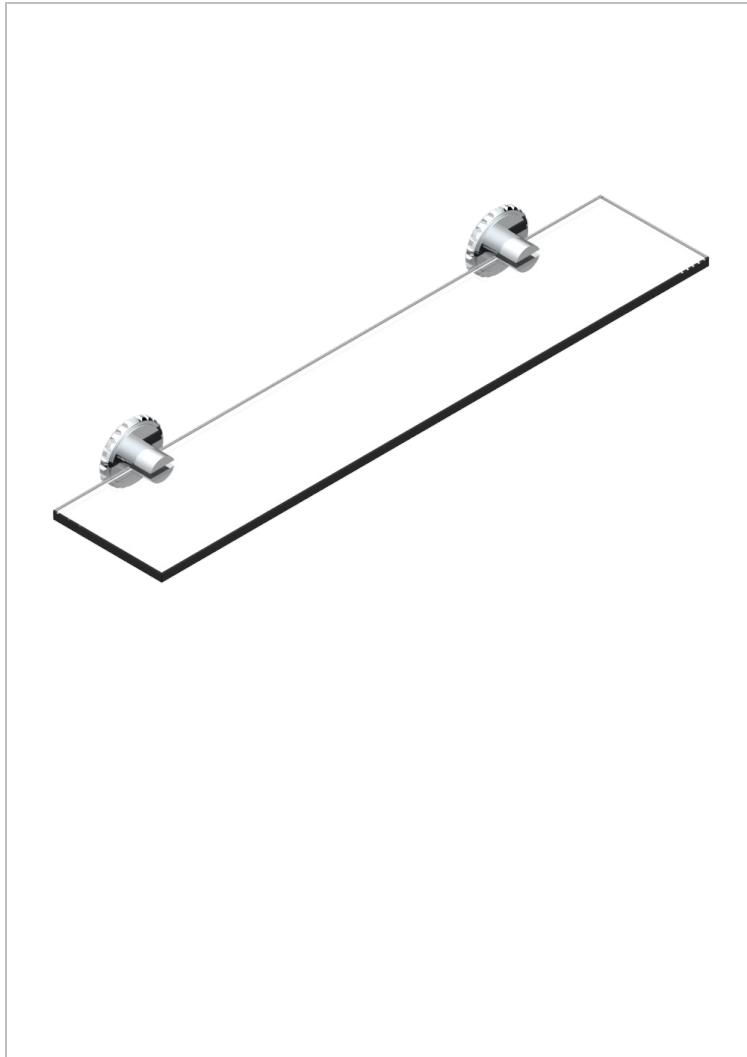

SYSTEM HOWLITE WITH LEVER

G9H-564

Repisa con soportes

THG[®]
PARIS

CARACTERÍSTICAS

- System Howlite with lever
- Repisa con soportes

ACABADOS DISPONIBLES

Bronce claro - D01
Cerámica negra mate - D30
Cobre viejo mate - H07
Cromo - A02
Cromo mate - C02
Dorado - F01

Dorado mate - F07
Dorado pálido - F30
Dorado pálido mate (sin barniz) - F31
Níquel - B01
Níquel mate - C01
Níquel viejo - H28

Pvd blush - H62
Pvd blush mate - H60
Pvd color latón - H49
Pvd color latón mate - H50
Pvd color níquel - H55
Pvd color níquel mate - H56