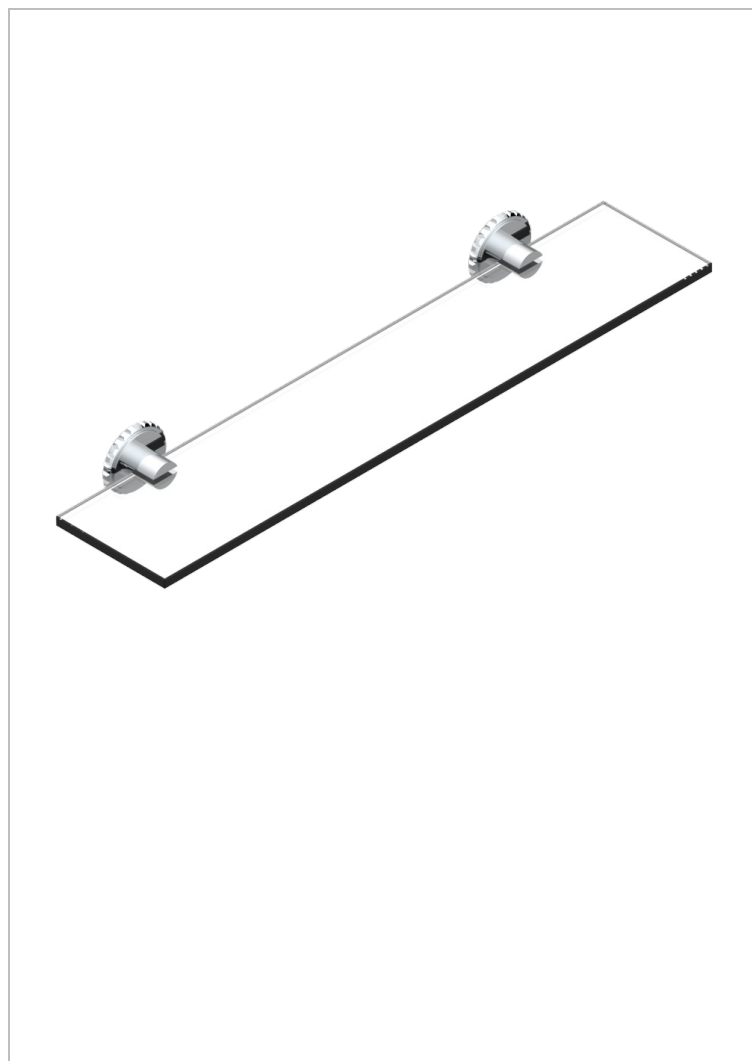

SYSTEM HOWLITE WITH LEVER

G9H-564

Repisa con soportes

CARACTERÍSTICAS

- System Howlite with lever
- Repisa con soportes

ACABADOS DISPONIBLES

Bronce claro - D01
 Cerámica negra mate - D30
 Cobre viejo mate - H07
 Cromo - A02
 Cromo mate - C02
 Dorado - F01

Dorado mate - F07
 Dorado pálido - F30
 Dorado pálido mate (sin barniz) - F31
 Níquel - B01
 Níquel mate - C01
 Níquel viejo - H28

Pvd blush - H62
 Pvd blush mate - H60
 Pvd color latón - H49
 Pvd color latón mate - H50
 Pvd color níquel - H55
 Pvd color níquel mate - H56