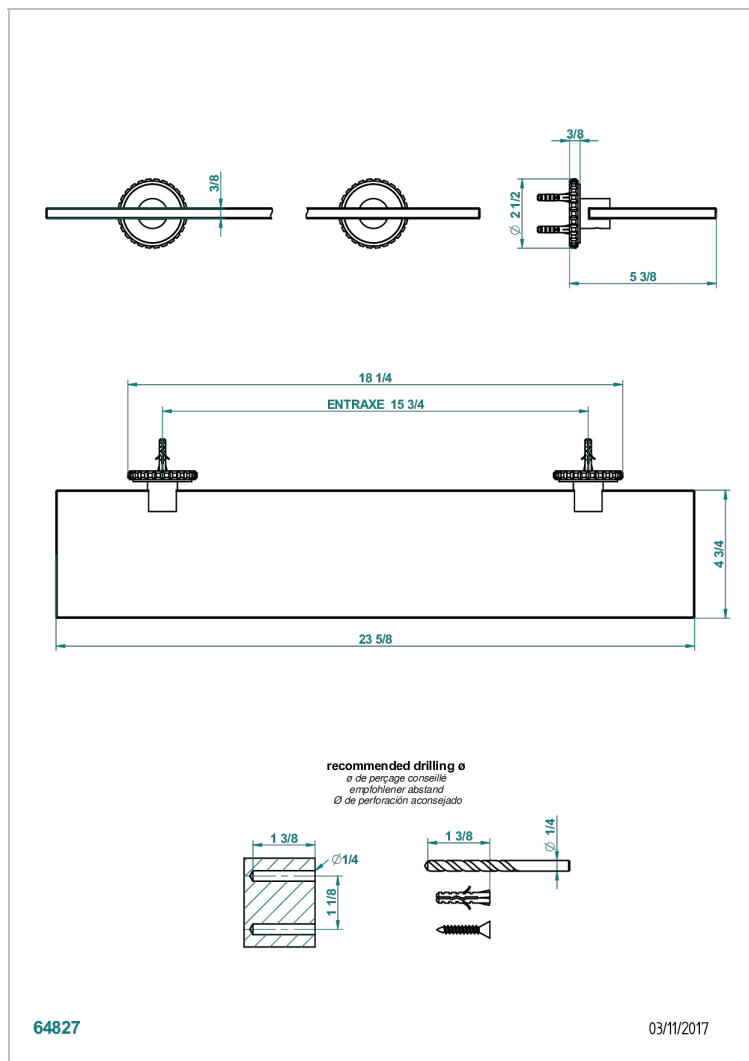

SYSTEM HOWLITE WITH LEVER

G9H-564

Repisa con soportes

CARACTERÍSTICAS

- System Howlite with lever
- Repisa con soportes

ACABADOS DISPONIBLES

Bronce claro - D01
 Cerámica negra mate - D30
 Cobre viejo mate - H07
 Cromo - A02
 Cromo mate - C02
 Dorado - F01