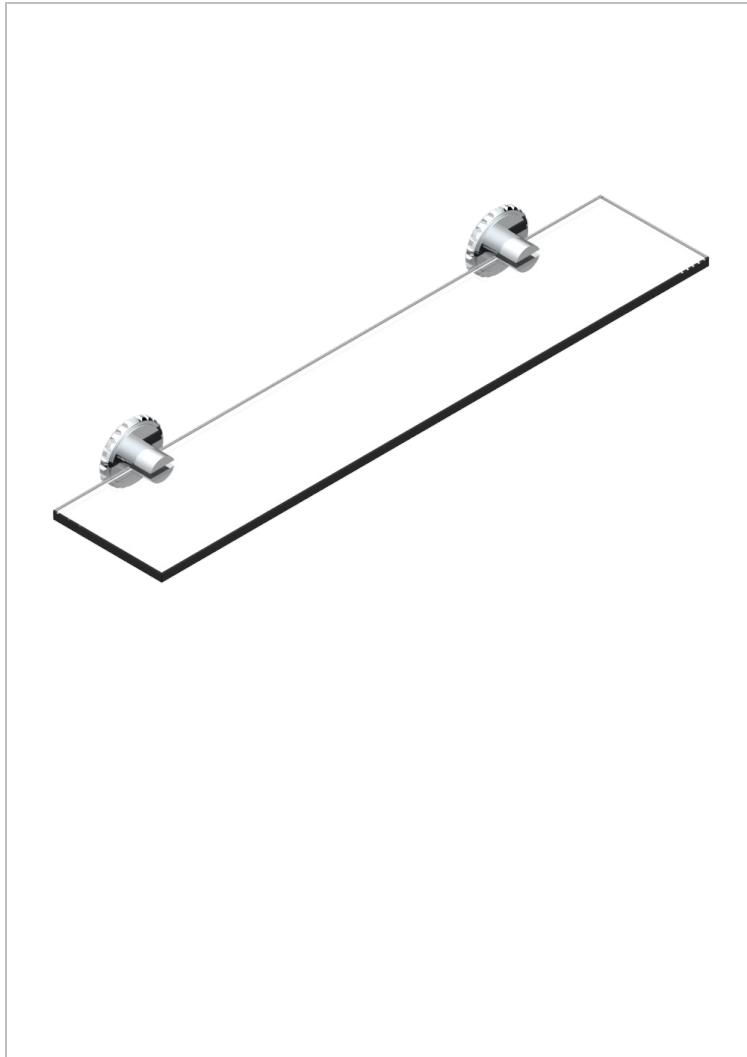

SYSTEM SQUARED METAL WITH LEVER

G9F-564

Repisa con soportes

THG[®]
PARIS

CARACTERÍSTICAS

- System Squared Metal with lever
- Repisa con soportes

ACABADOS DISPONIBLES

Bronce claro - D01
Cerámica negra mate - D30
Cobre viejo mate - H07
Cromo - A02
Cromo mate - C02
Dorado - F01

Dorado mate - F07
Dorado pálido - F30
Dorado pálido mate (sin barniz) - F31
Níquel - B01
Níquel mate - C01
Níquel viejo - H28

Polished chrome with gold inlay - GA1
Pvd blush - H62
Pvd blush mate - H60
Pvd color latón - H49
Pvd color latón mate - H50
Pvd color níquel - H55