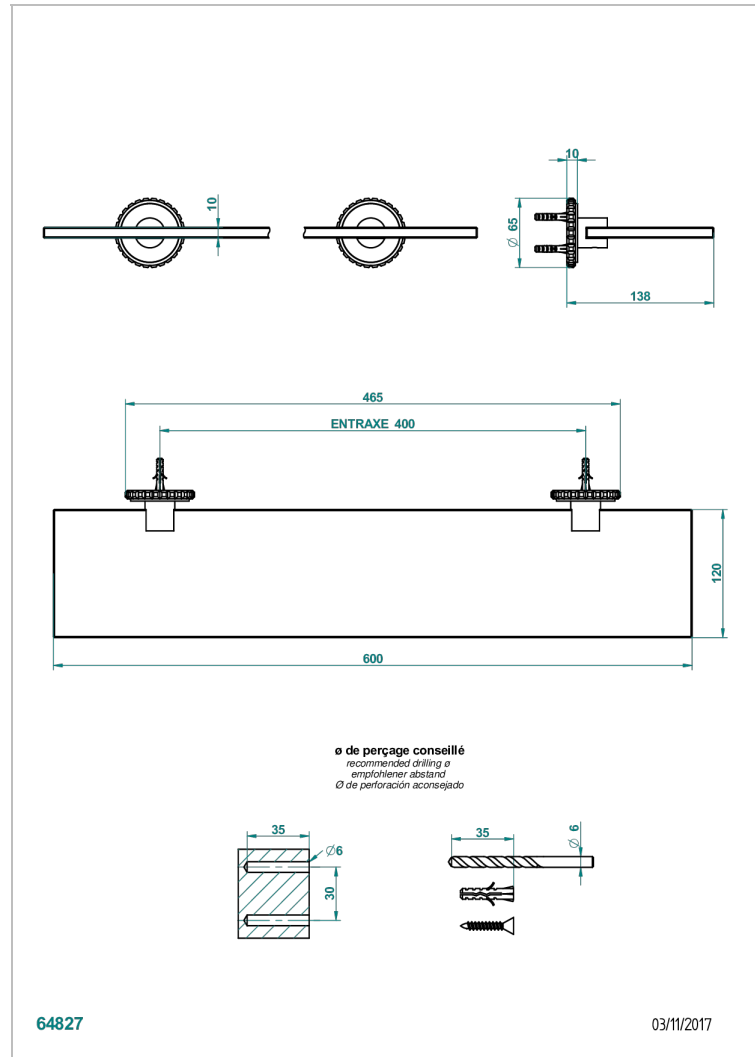

SYSTEM SQUARED METAL WITH LEVER

G9F-564

Repisa con soportes

THG[®]
PARIS

CARACTERÍSTICAS

- System Squared Metal with lever
- Repisa con soportes

ACABADOS DISPONIBLES

Bronce claro - D01
Cerámica negra mate - D30
Cobre viejo mate - H07
Cromo - A02
Cromo mate - C02
Dorado - F01