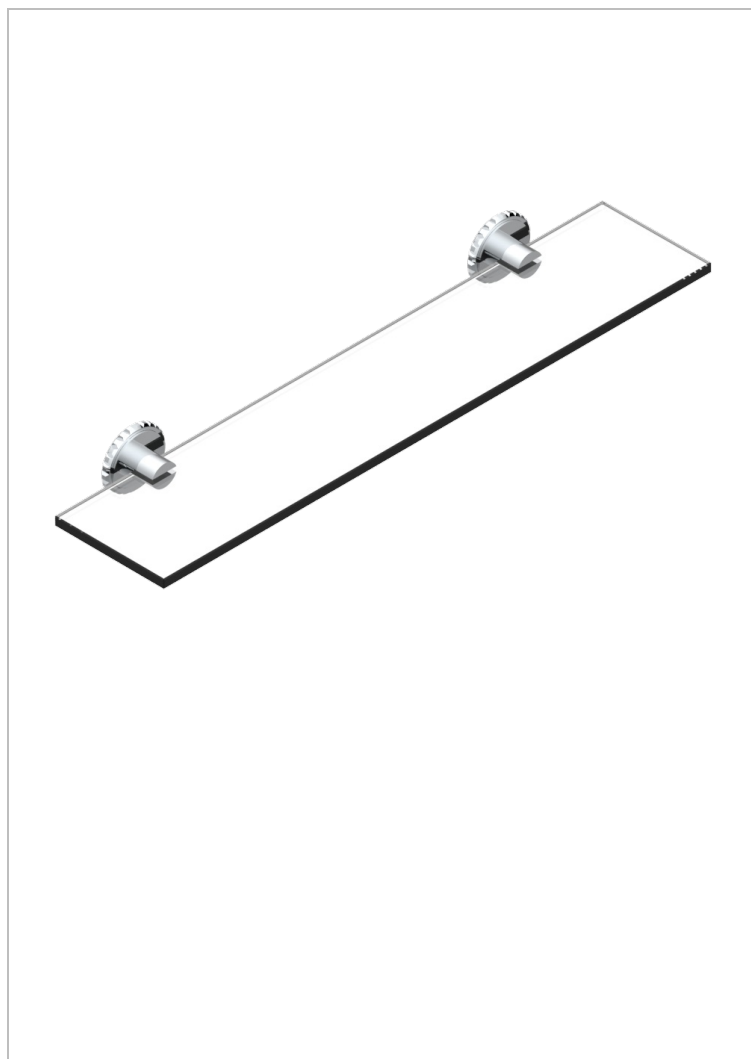

# SYSTEM SQUARED METAL WITH LEVER

G9F-564

Repisa con soportes

## CARACTERÍSTICAS

- System Squared Metal with lever
- Repisa con soportes

## ACABADOS DISPONIBLES

Bronce claro - D01  
 Cerámica negra mate - D30  
 Cobre viejo mate - H07  
 Cromo - A02  
 Cromo mate - C02  
 Dorado - F01

Dorado mate - F07  
 Dorado pálido - F30  
 Dorado pálido mate (sin barniz) - F31  
 Níquel - B01  
 Níquel mate - C01  
 Níquel viejo - H28