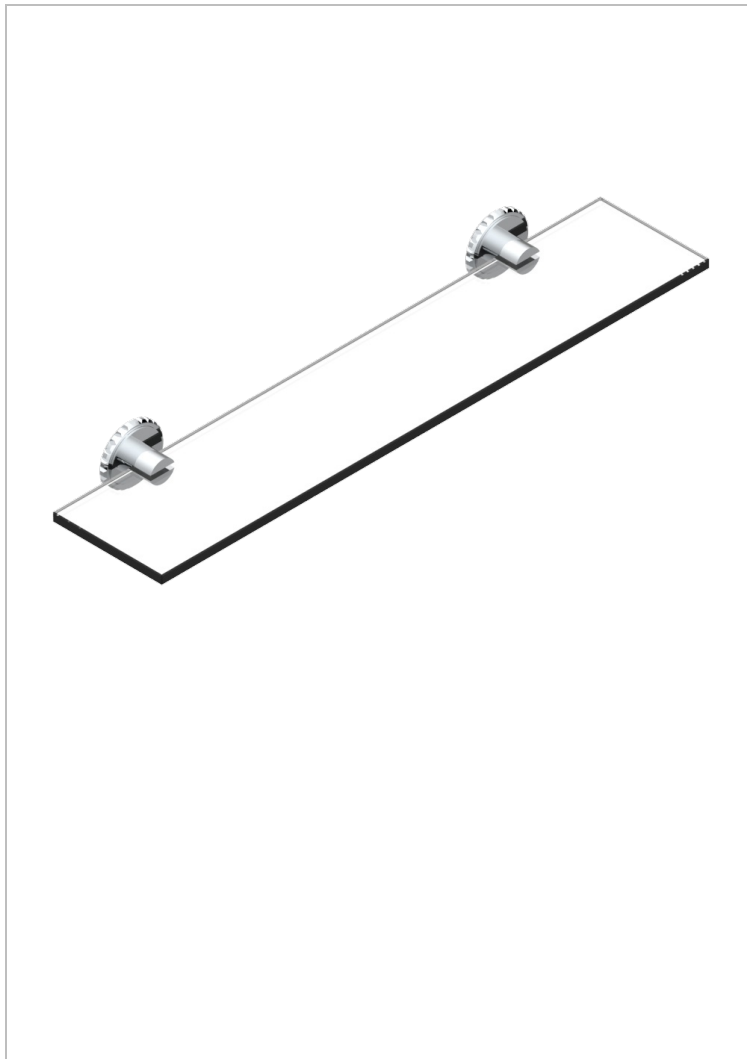

# SYSTEM SQUARED METAL WITH LEVER

G9F-564

Repisa con soportes

THG<sup>®</sup>  
PARIS

## CARACTERÍSTICAS

- System Squared Metal with lever
- Repisa con soportes

## ACABADOS DISPONIBLES

Bronce claro - D01  
Cerámica negra mate - D30  
Cobre viejo mate - H07  
Cromo - A02  
Cromo mate - C02  
Dorado - F01

Dorado mate - F07  
Dorado pálido - F30  
Dorado pálido mate (sin barniz) - F31  
Níquel - B01  
Níquel mate - C01  
Níquel viejo - H28