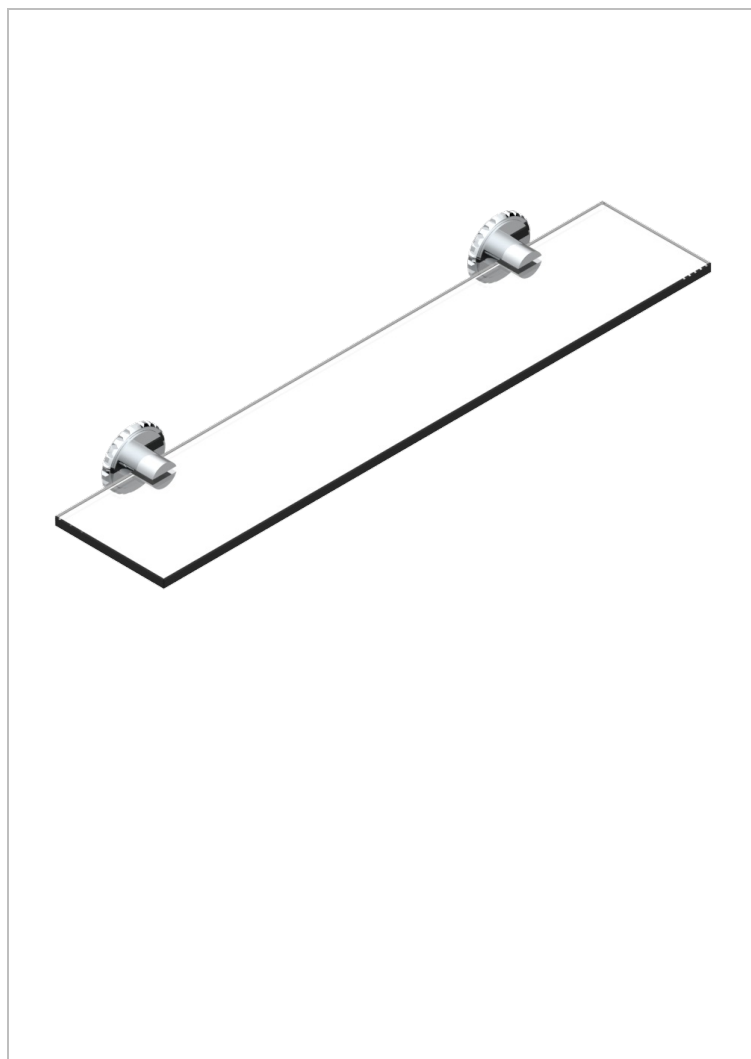

# SYSTEM SQUARED METAL WITH LEVER

G9F-564

Repisa con soportes

## CARACTERÍSTICAS

- System Squared Metal with lever
- Repisa con soportes

## ACABADOS DISPONIBLES

Bronce claro - D01  
Cerámica negra mate - D30  
Cobre viejo mate - H07  
Cromo - A02  
Cromo mate - C02  
Dorado - F01

Dorado mate - F07  
Dorado pálido - F30  
Dorado pálido mate (sin barniz) - F31  
Níquel - B01  
Níquel mate - C01  
Níquel viejo - H28