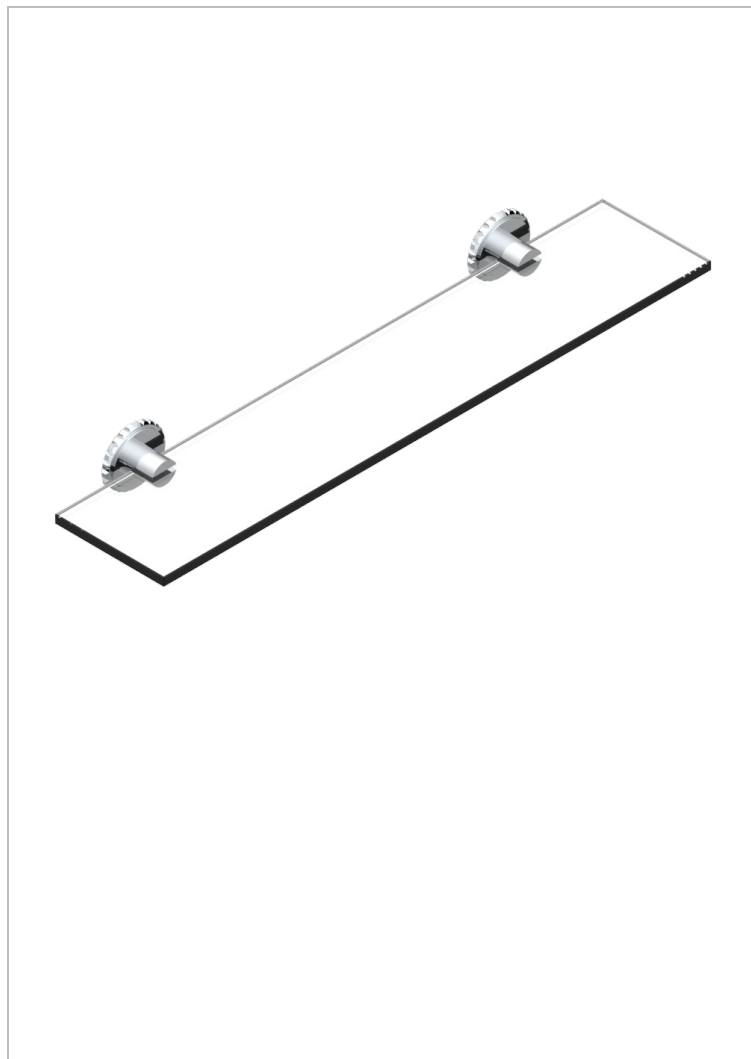

# SYSTEM SQUARED METAL

G9E-564

Repisa con soportes

THG<sup>®</sup>  
PARIS

## CARACTERÍSTICAS

- System Squared Metal
- Repisa con soportes

## ACABADOS DISPONIBLES

Bronce claro - D01  
Cerámica negra mate - D30  
Cobre viejo mate - H07  
Cromo - A02  
Cromo mate - C02  
Dorado - F01

Dorado mate - F07  
Dorado pálido - F30  
Dorado pálido mate (sin barniz) - F31  
Níquel - B01  
Níquel mate - C01  
Níquel viejo - H28