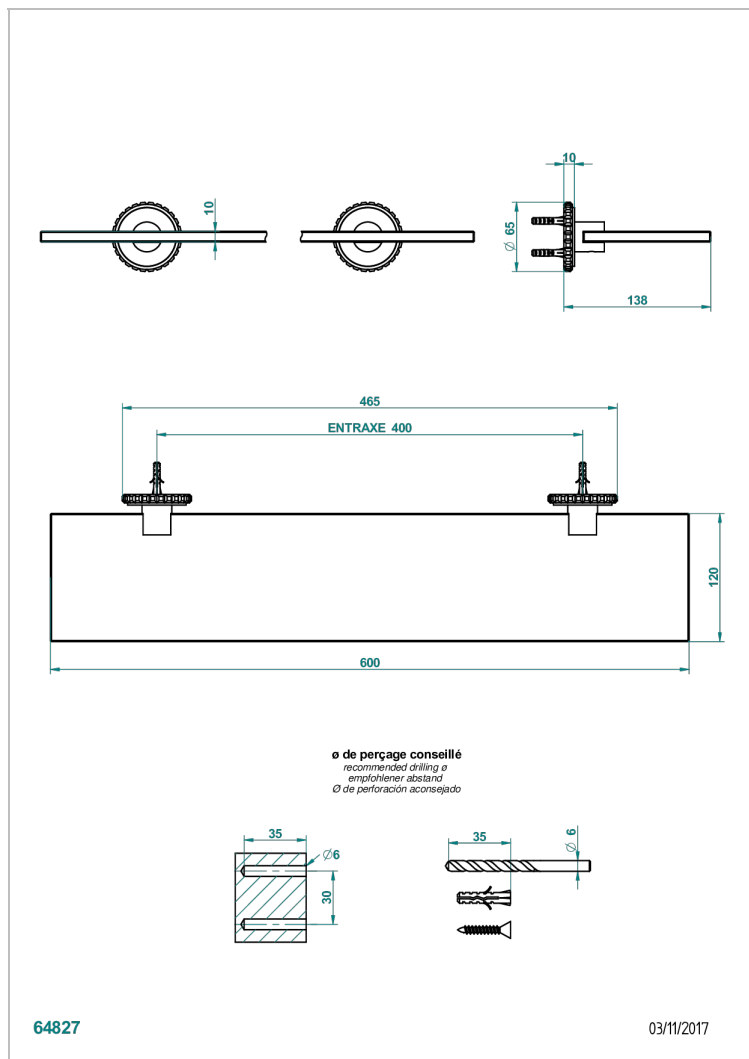

# SYSTEM SQUARED METAL

G9E-564

Repisa con soportes

THG<sup>®</sup>  
PARIS

## CARACTERÍSTICAS

- System Squared Metal
- Repisa con soportes