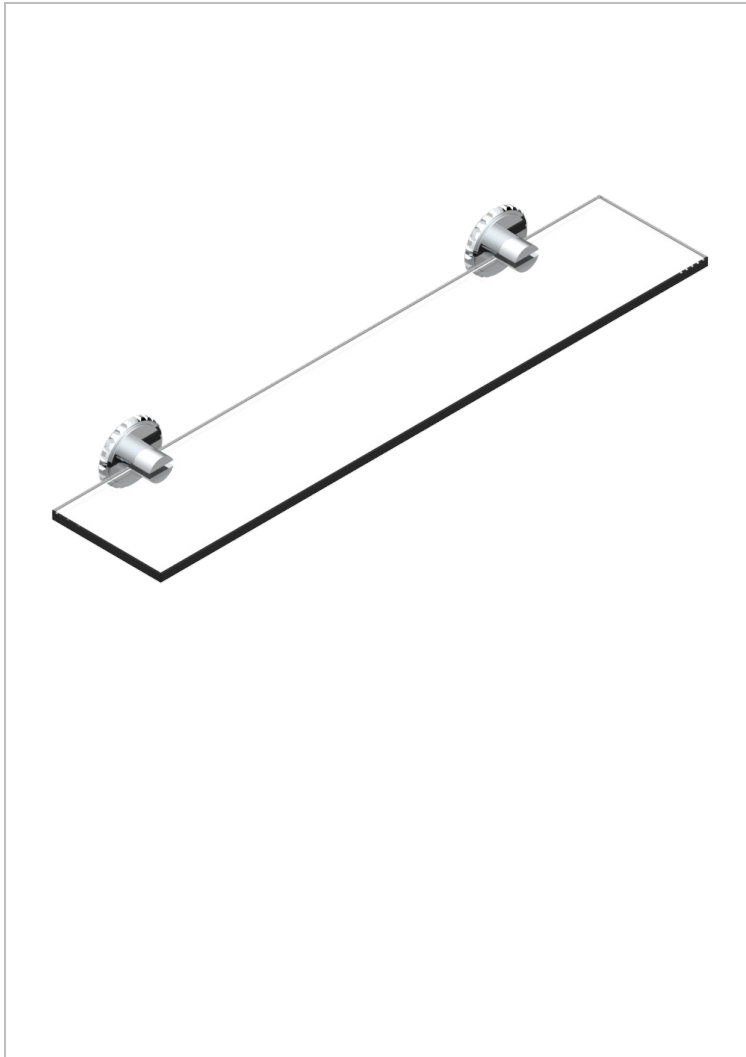

SYSTEM SQUARED METAL

G9E-564

Repisa con soportes

THG[®]
PARIS

CARACTERÍSTICAS

- System Squared Metal
- Repisa con soportes

ACABADOS DISPONIBLES

Bronce claro - D01
Cerámica negra mate - D30
Cobre viejo mate - H07
Cromo - A02
Cromo mate - C02
Dorado - F01

Dorado mate - F07
Dorado pálido - F30
Dorado pálido mate (sin barniz) - F31
Níquel - B01
Níquel mate - C01
Níquel viejo - H28

Polished chrome with gold inlay - GA1
Pvd blush - H62
Pvd blush mate - H60
Pvd color latón - H49
Pvd color latón mate - H50
Pvd color níquel - H55