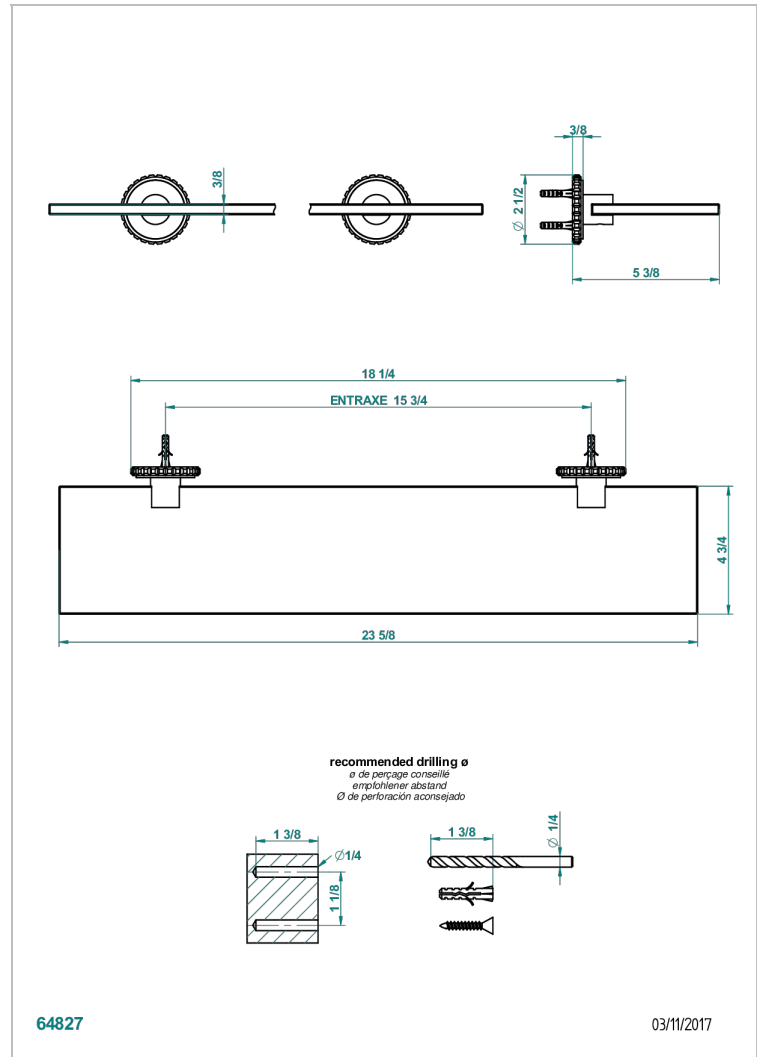

SYSTEM SQUARED METAL

G9E-564

Repisa con soportes

THG[®]
PARIS

CARACTERÍSTICAS

- System Squared Metal
- Repisa con soportes

ACABADOS DISPONIBLES

Bronce claro - D01
Cerámica negra mate - D30
Cobre viejo mate - H07
Cromo - A02
Cromo mate - C02
Dorado - F01