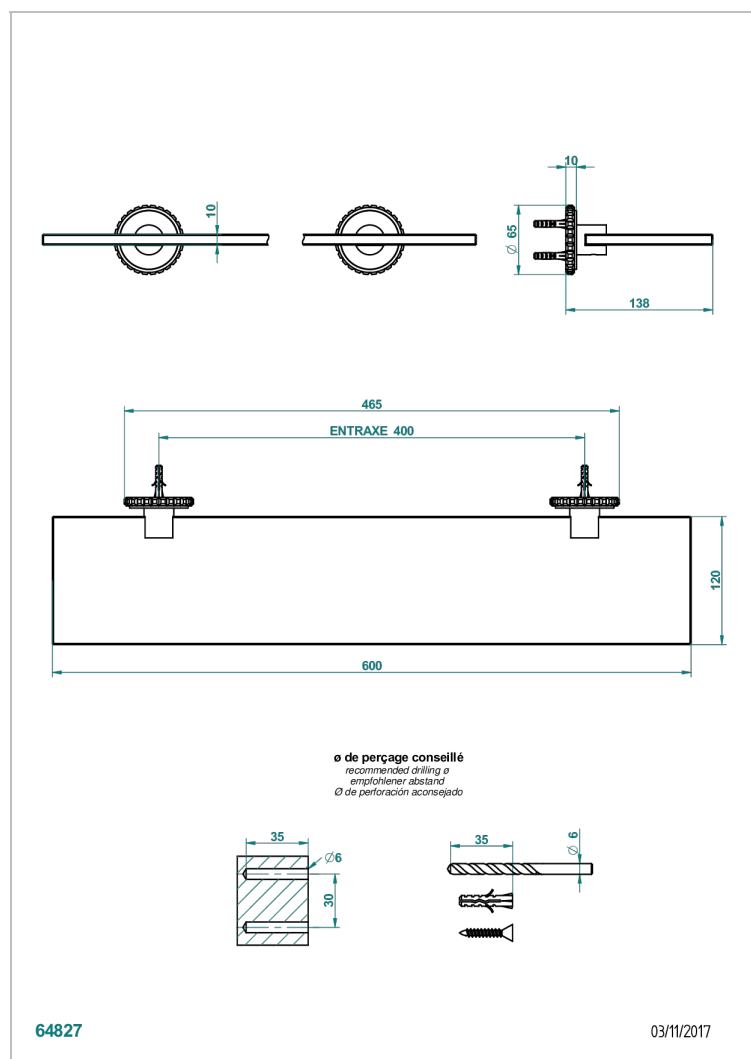

SYSTEM SQUARED METAL

G9E-564

Repisa con soportes

THG[®]
PARIS

CARACTERÍSTICAS

- System Squared Metal
- Repisa con soportes

ACABADOS DISPONIBLES

Bronce claro - D01
Cerámica negra mate - D30
Cobre viejo mate - H07
Cromo - A02
Cromo mate - C02
Dorado - F01