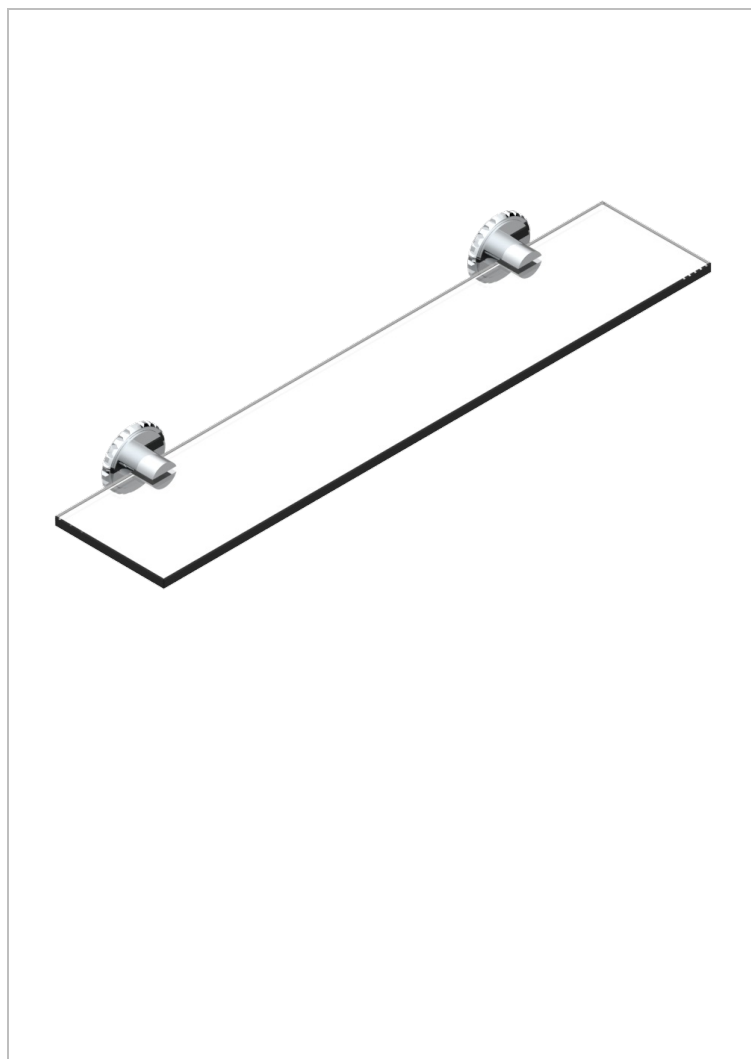

SYSTEM SQUARED METAL

G9E-564

Repisa con soportes

THG[®]
PARIS

CARACTERÍSTICAS

- System Squared Metal
- Repisa con soportes

ACABADOS DISPONIBLES

Bronce claro - D01
Cerámica negra mate - D30
Cobre viejo mate - H07
Cromo - A02
Cromo mate - C02
Dorado - F01

Dorado mate - F07
Dorado pálido - F30
Dorado pálido mate (sin barniz) - F31
Níquel - B01
Níquel mate - C01
Níquel viejo - H28

Polished chrome with gold inlay - GA1
Pvd blush - H62
Pvd blush mate - H60
Pvd color latón - H49
Pvd color latón mate - H50
Pvd color níquel - H55