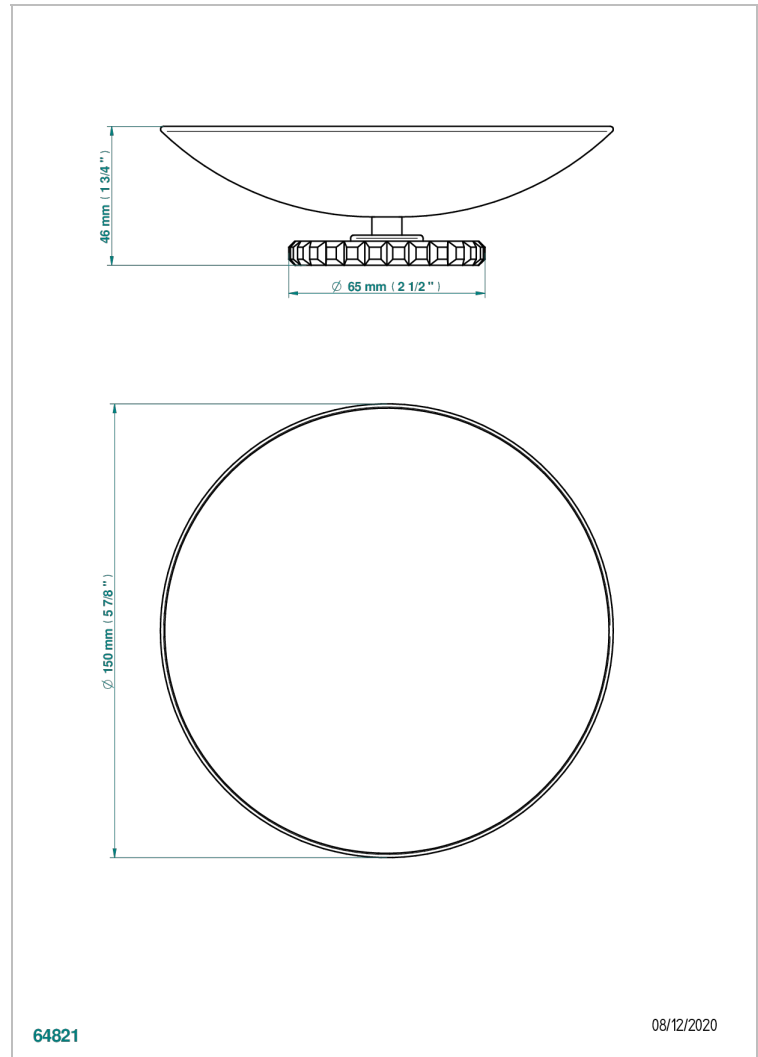

# SYSTEM CRISTAL

G9J-544GM

Coupe porte-savon Ø 150 mm sur pied

THG<sup>®</sup>  
PARIS

## CARACTÉRISTIQUES

- System Cristal
- Coupe porte-savon Ø 150 mm sur pied