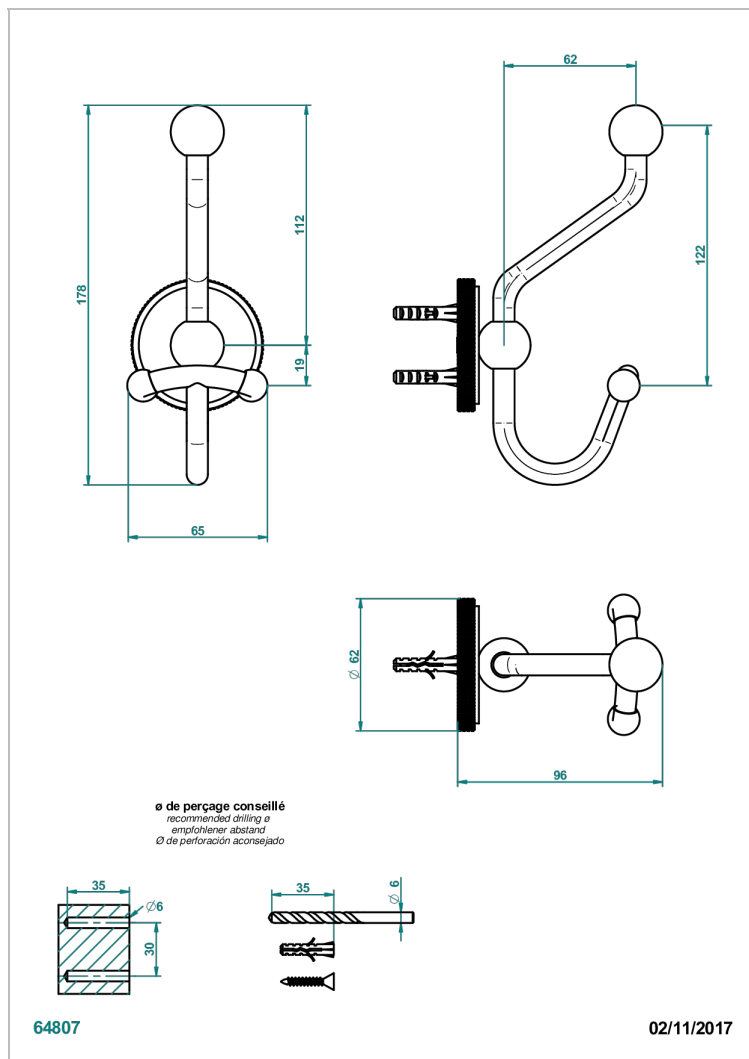

# SYSTEM DIAMOND METAL WITH LEVER

G9D-510A

Percha doble para albornoz

THG<sup>®</sup>  
PARIS

## CARACTERÍSTICAS

- System Diamond Metal with lever
- Percha doble para albornoz