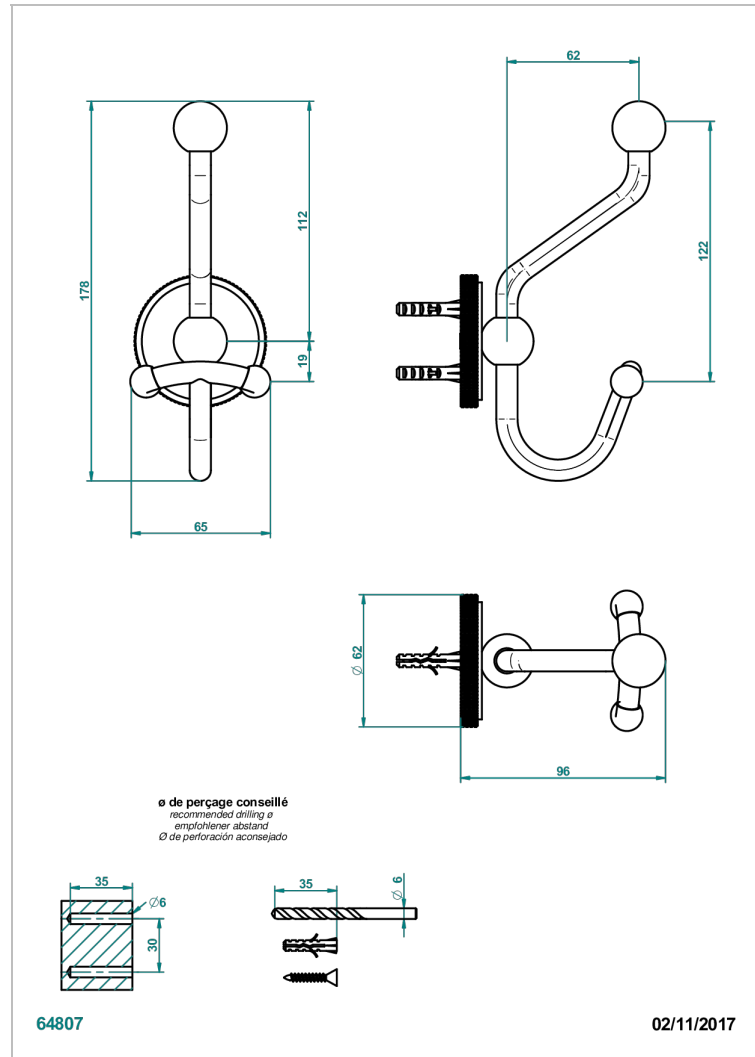

SYSTEM DIAMOND METAL WITH LEVER

G9D-510A

Percha doble para albornoz

THG[®]
PARIS

CARACTERÍSTICAS

- System Diamond Metal with lever
- Percha doble para albornoz

ACABADOS DISPONIBLES

Bronce claro - D01
Cerámica negra mate - D30
Cobre viejo mate - H07
Cromo - A02
Cromo mate - C02
Dorado - F01