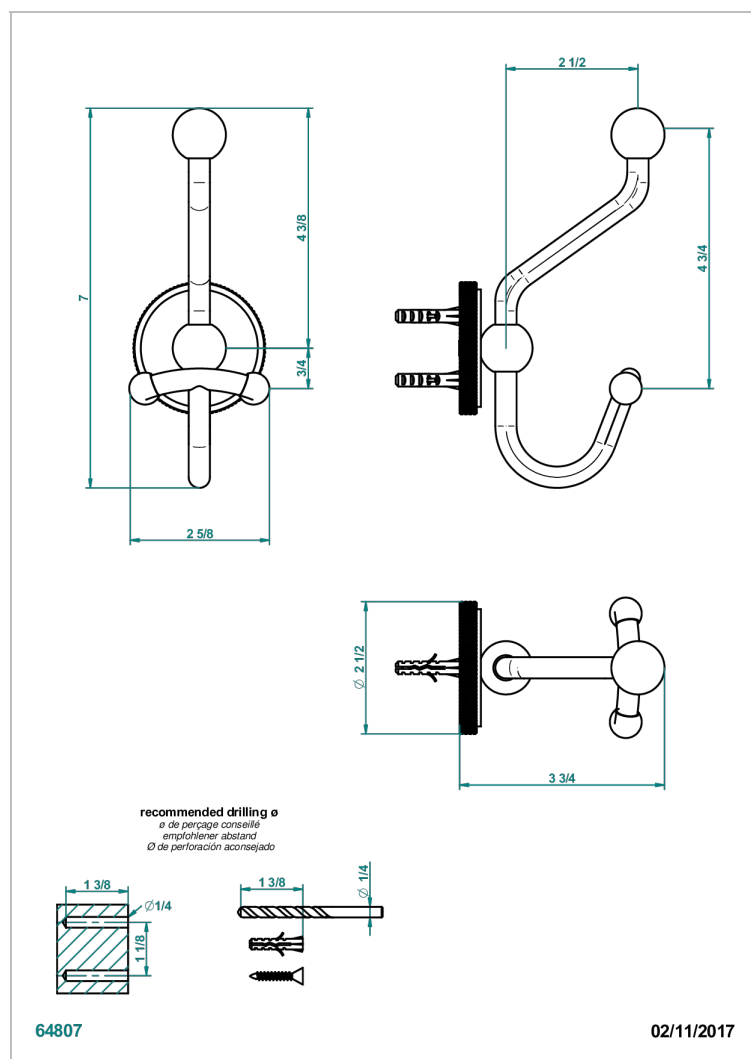

# SYSTEM DIAMOND METAL WITH LEVER

G9D-510A

Percha doble para albornoz

## CARACTERÍSTICAS

- System Diamond Metal with lever
- Percha doble para albornoz