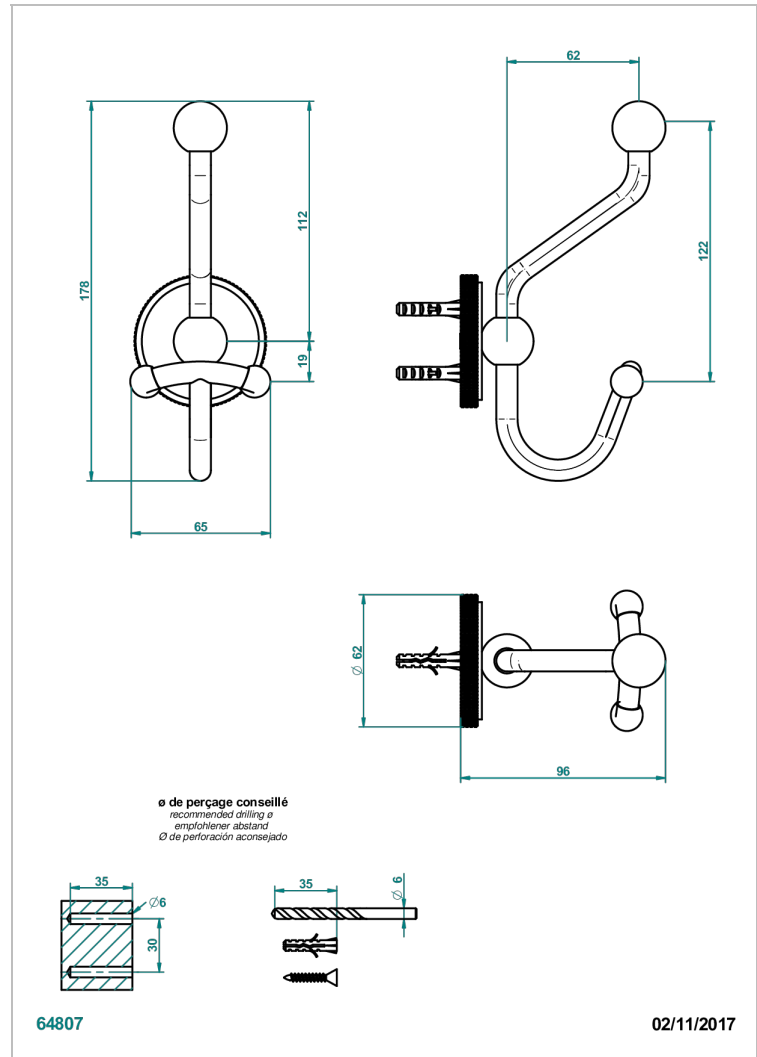

# SYSTEM DIAMOND METAL WITH LEVER

G9D-510A

Percha doble para albornoz

THG<sup>®</sup>  
PARIS

## CARACTERÍSTICAS

- System Diamond Metal with lever
- Percha doble para albornoz