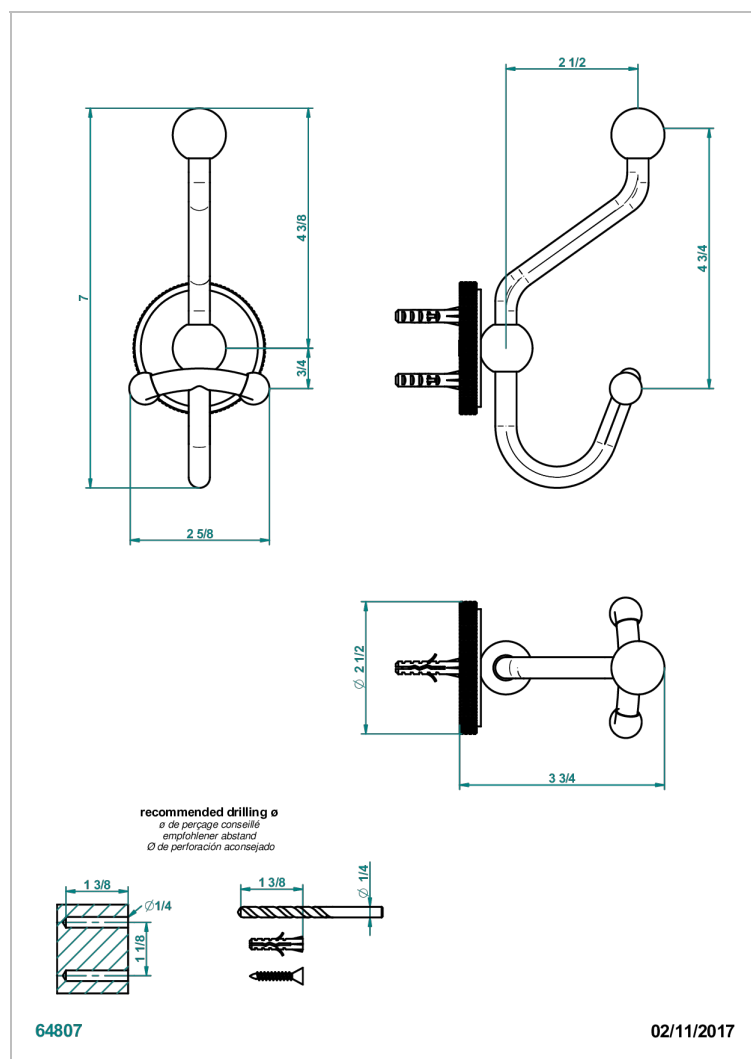

SYSTEM DIAMOND METAL WITH LEVER

G9D-510A

Percha doble para albornoz

CARACTERÍSTICAS

- System Diamond Metal with lever
- Percha doble para albornoz

ACABADOS DISPONIBLES

Bronce claro - D01
Cerámica negra mate - D30
Cobre viejo mate - H07
Cromo - A02
Cromo mate - C02
Dorado - F01