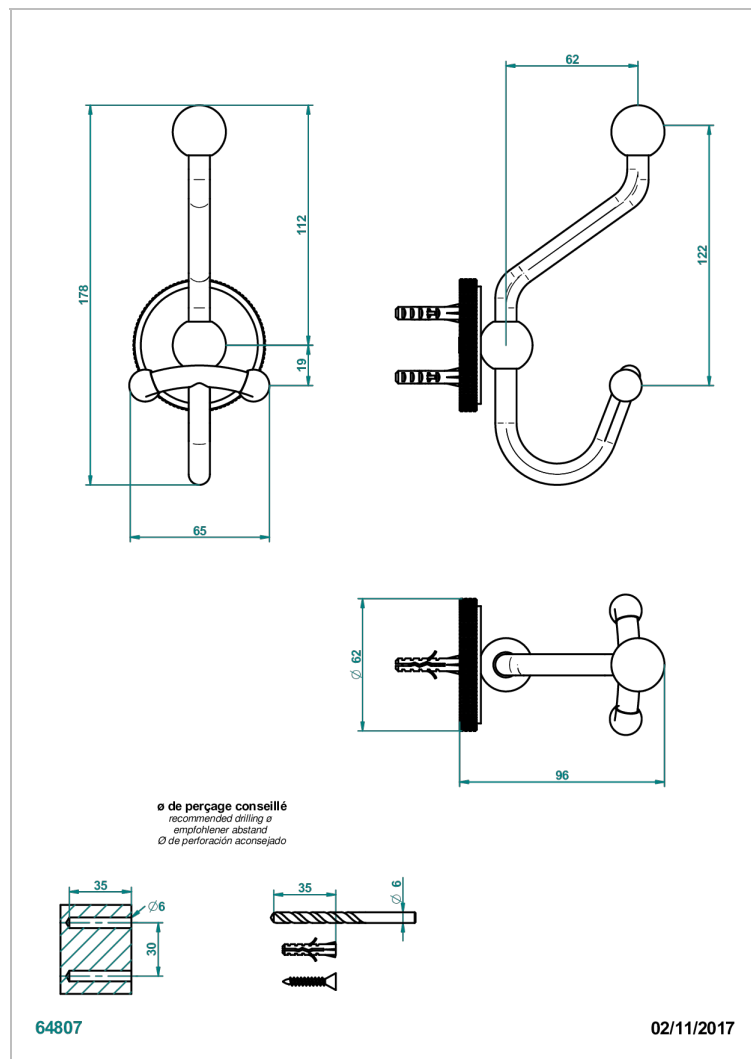

# SYSTEM DIAMOND METAL

G9C-510A

Percha doble para albornoz

THG<sup>®</sup>  
PARIS

## CARACTERÍSTICAS

- System Diamond Metal
- Percha doble para albornoz