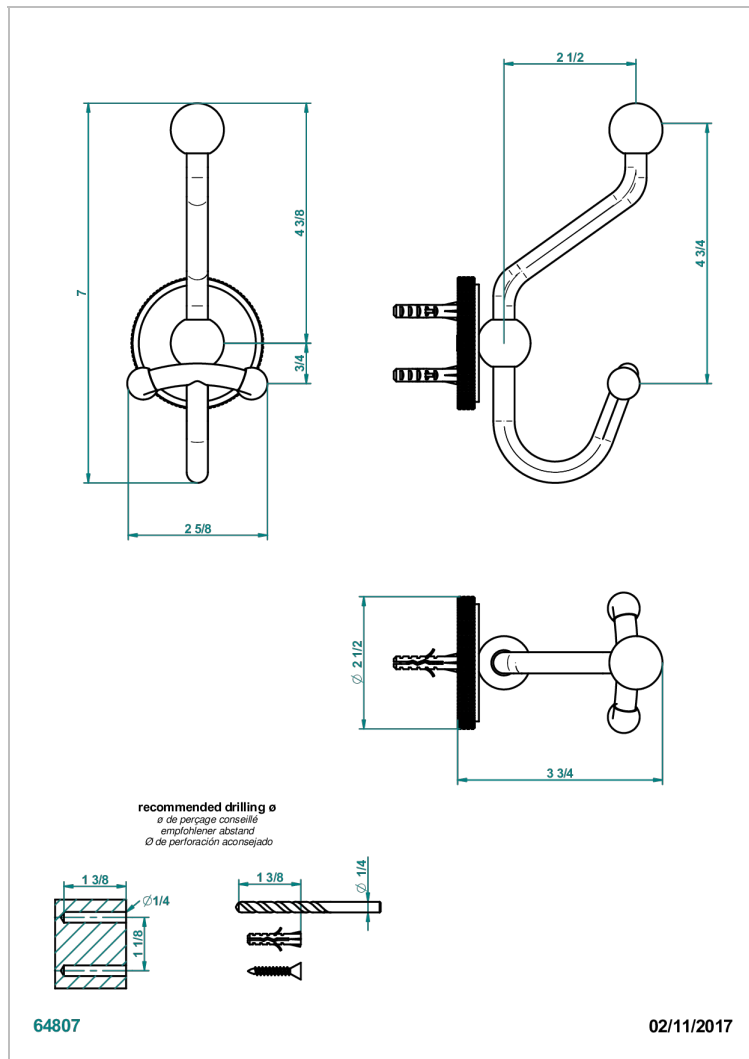

# SYSTEM DIAMOND METAL

G9C-510A

双人浴衣架

THG<sup>®</sup>  
PARIS

## 特色

- System Diamond Metal
- 双人浴衣架