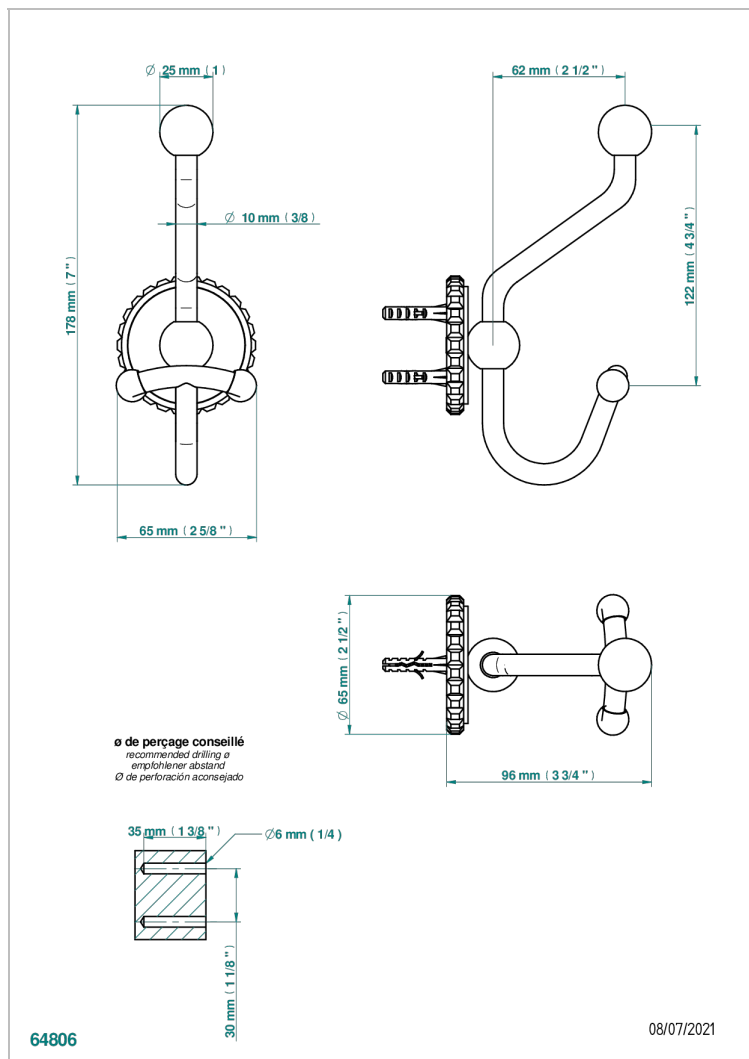

# SYSTEM CRYSTAL WITH LEVER

G9K-510A

Percha doble para albornoz

THG<sup>®</sup>  
PARIS

## CARACTERÍSTICAS

- System Crystal with lever
- Percha doble para albornoz