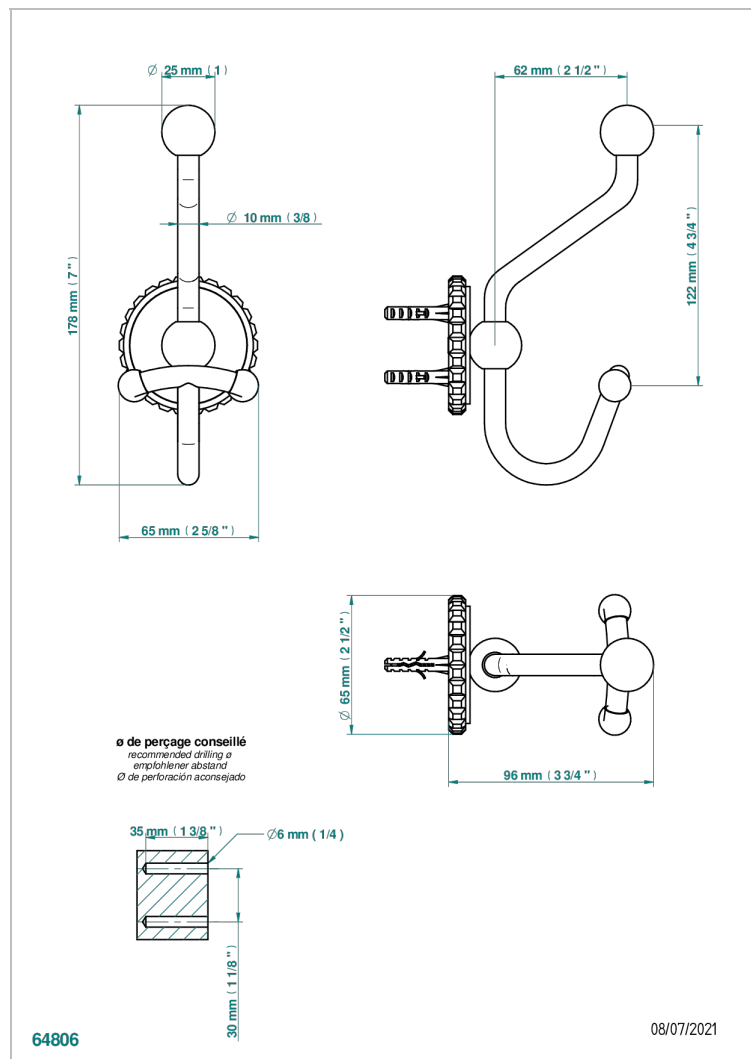

SYSTEM CRYSTAL WITH LEVER

G9K-510A

Percha doble para albornoz

THG[®]
PARIS

CARACTERÍSTICAS

- System Crystal with lever
- Percha doble para albornoz

ACABADOS DISPONIBLES

Bronce claro - D01
Cerámica negra mate - D30
Cobre viejo mate - H07
Cromo - A02
Cromo mate - C02
Dorado - F01