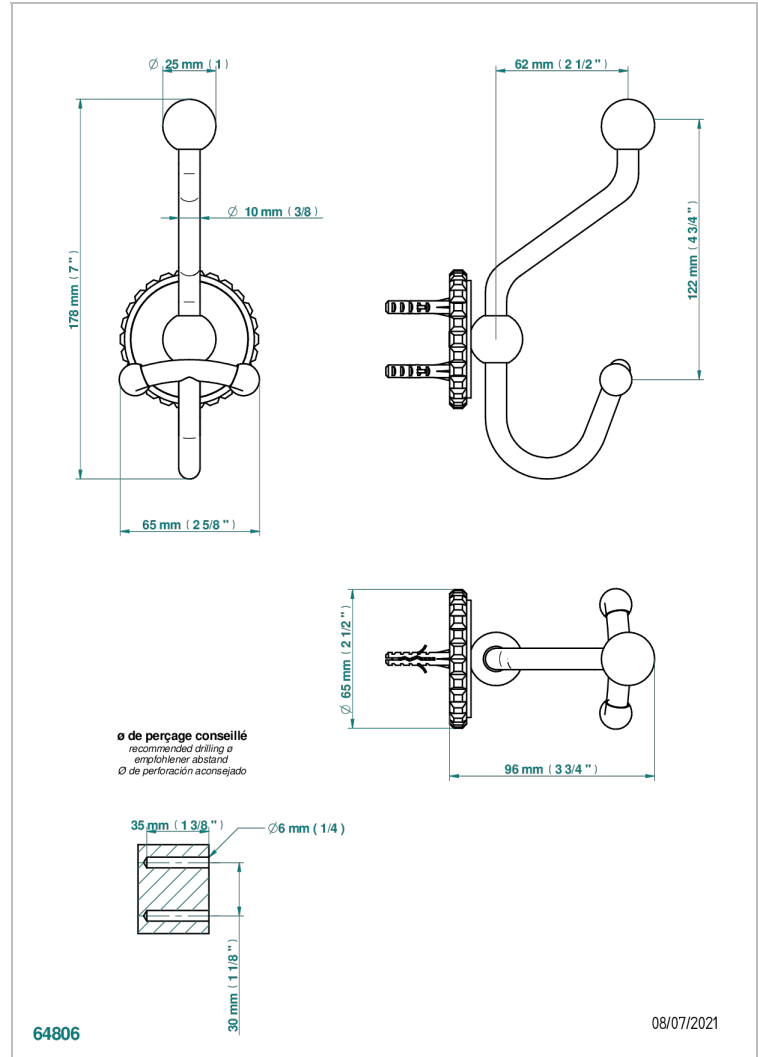

SYSTEM CRYSTAL WITH LEVER

G9K-510A

Percha doble para albornoz

THG[®]
PARIS

CARACTERÍSTICAS

- System Crystal with lever
- Percha doble para albornoz

ACABADOS DISPONIBLES

Bronce claro - D01
Cerámica negra mate - D30
Cobre viejo mate - H07
Cromo - A02
Cromo mate - C02
Dorado - F01