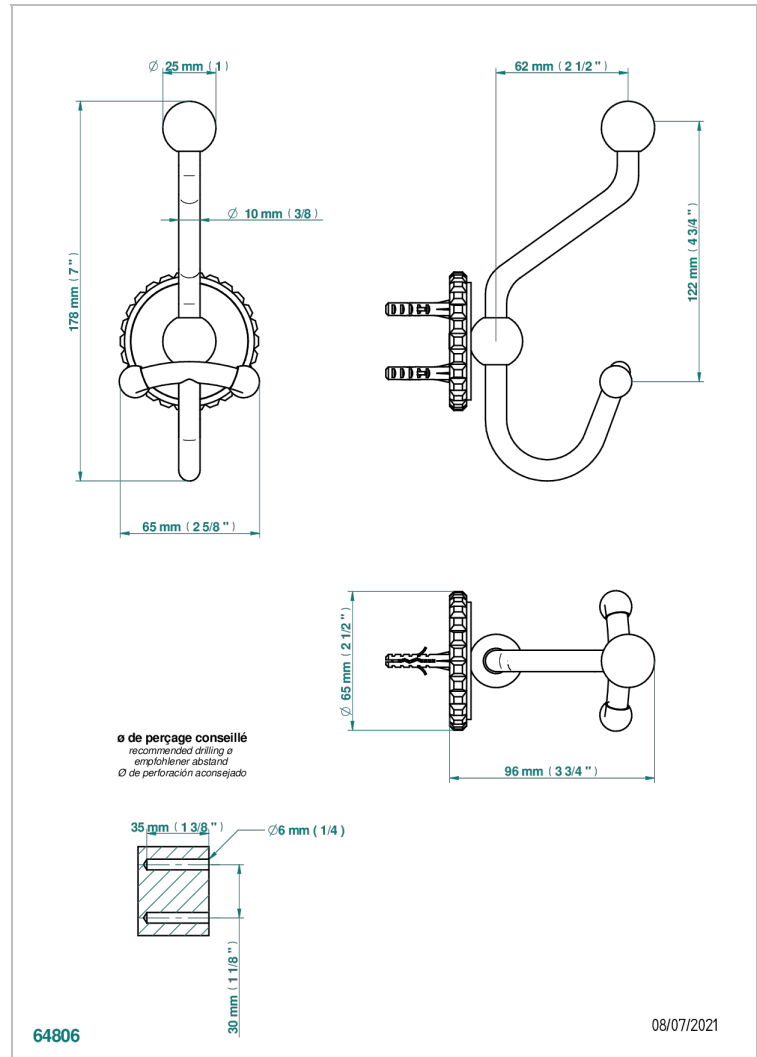

# SYSTEM CRYSTAL

G9J-510A

Percha doble para albornoz

THG<sup>®</sup>  
PARIS

## CARACTERÍSTICAS

- System Crystal
- Percha doble para albornoz