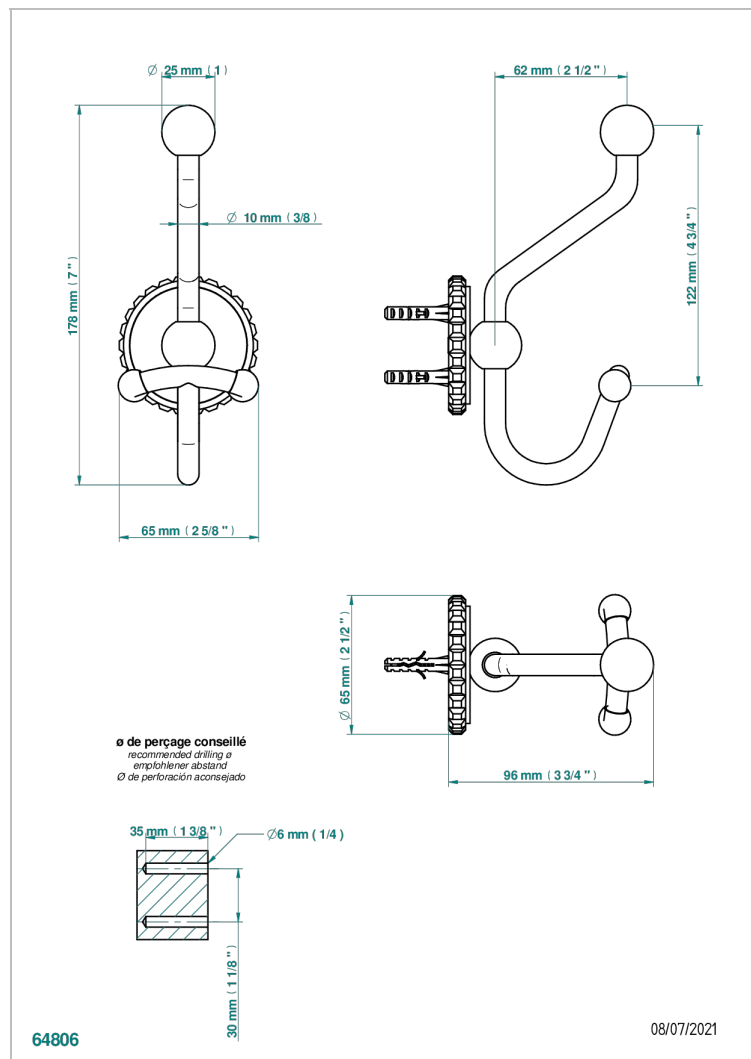

SYSTEM HOWLITE WITH LEVER

G9H-510A

Percha doble para albornoz

THG[®]
PARIS

CARACTERÍSTICAS

- System Howlite with lever
- Percha doble para albornoz

ACABADOS DISPONIBLES

Bronce claro - D01
Cerámica negra mate - D30
Cobre viejo mate - H07
Cromo - A02
Cromo mate - C02
Dorado - F01