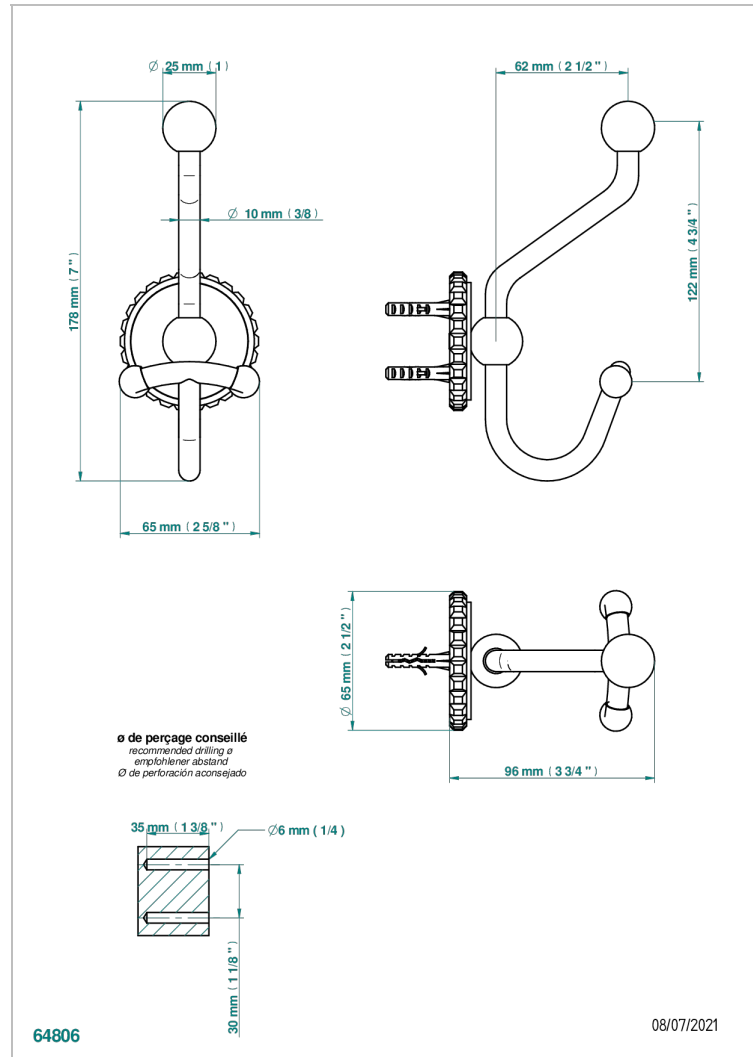

# SYSTEM HOWLITE WITH LEVER

G9H-510A

Doppelter Bademantelhaken

THG<sup>®</sup>  
PARIS

## EIGENSCHAFTEN

- System Howlite with lever
- Doppelter Bademantelhaken

## VERFÜGBARE OBERFLÄCHEN

Altnickel - H28  
Blassgold - F30  
Blassgold matt unlackiert - F31  
Bronze hell - D01  
Chrom - A02  
Chrom matt - C02

Gold - F01  
Gold matt - F07  
Kupfer altrot matt lackiert - H07  
Mattschwarz keramik - D30  
Nickel matt - C01  
Pvd blush - H62