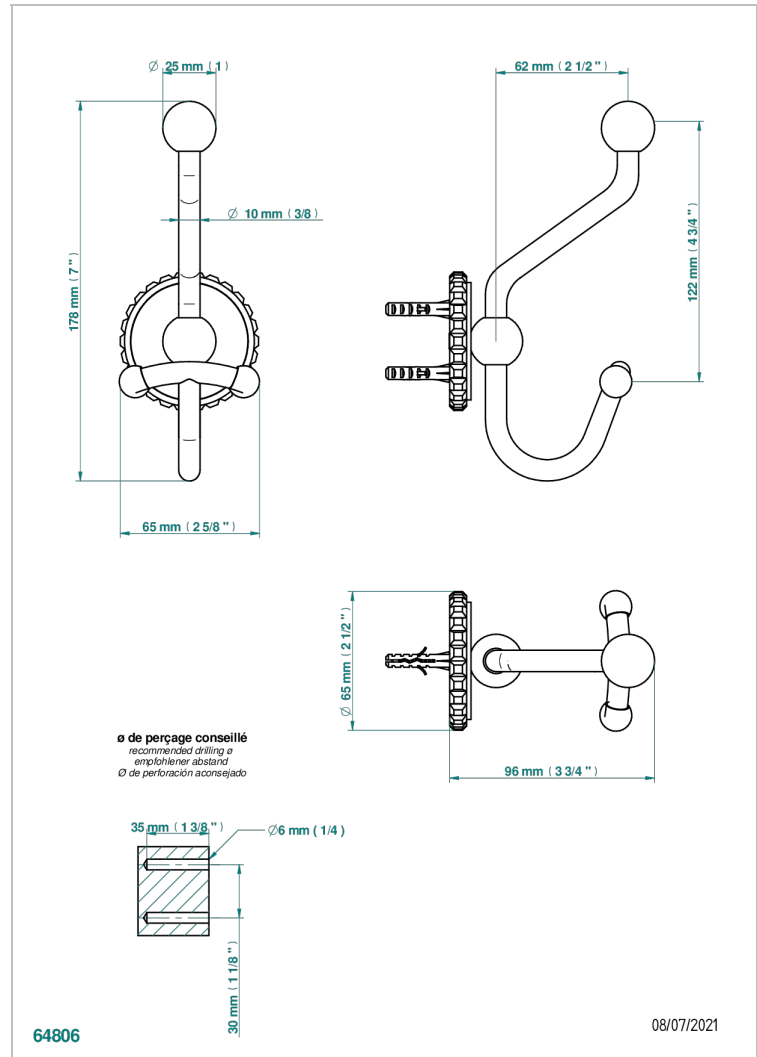

SYSTEM HOWLITE

G9G-510A

Percha doble para albornoz

THG[®]
PARIS

CARACTERÍSTICAS

- System Howlite
- Percha doble para albornoz

ACABADOS DISPONIBLES

Bronce claro - D01
Cerámica negra mate - D30
Cobre viejo mate - H07
Cromo - A02
Cromo mate - C02
Dorado - F01