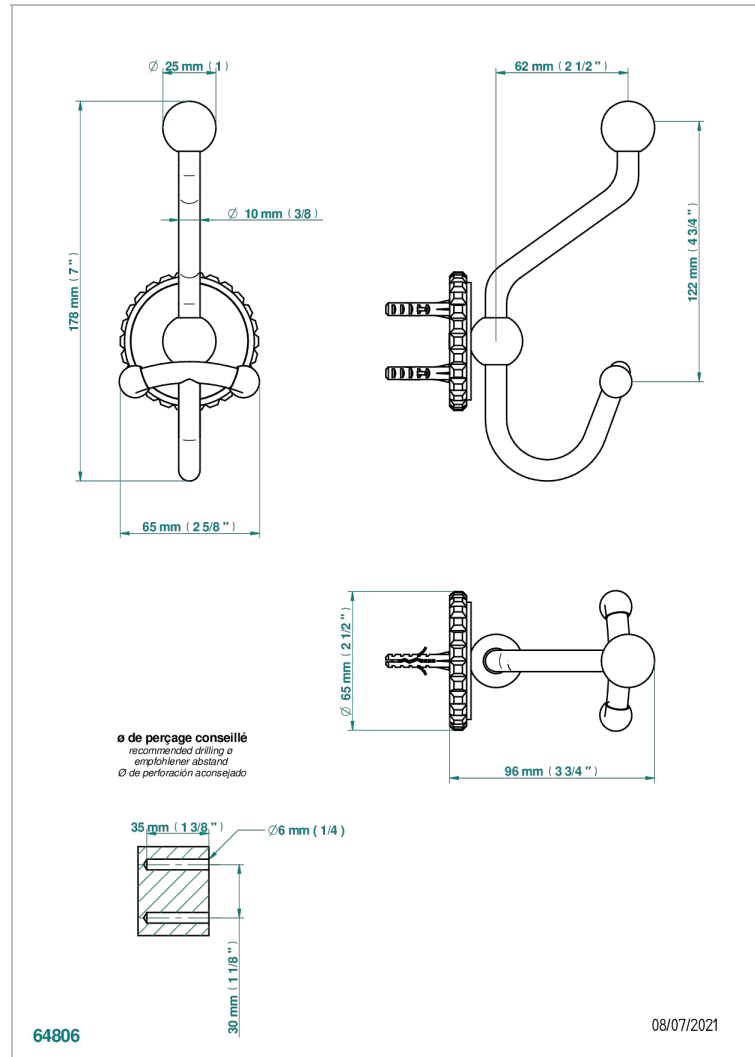

SYSTEM HOWLITE

G9G-510A

Percha doble para albornoz

THG[®]
PARIS

CARACTERÍSTICAS

- System Howlite
- Percha doble para albornoz

ACABADOS DISPONIBLES

Bronce claro - D01
Cerámica negra mate - D30
Cobre viejo mate - H07
Cromo - A02
Cromo mate - C02
Dorado - F01