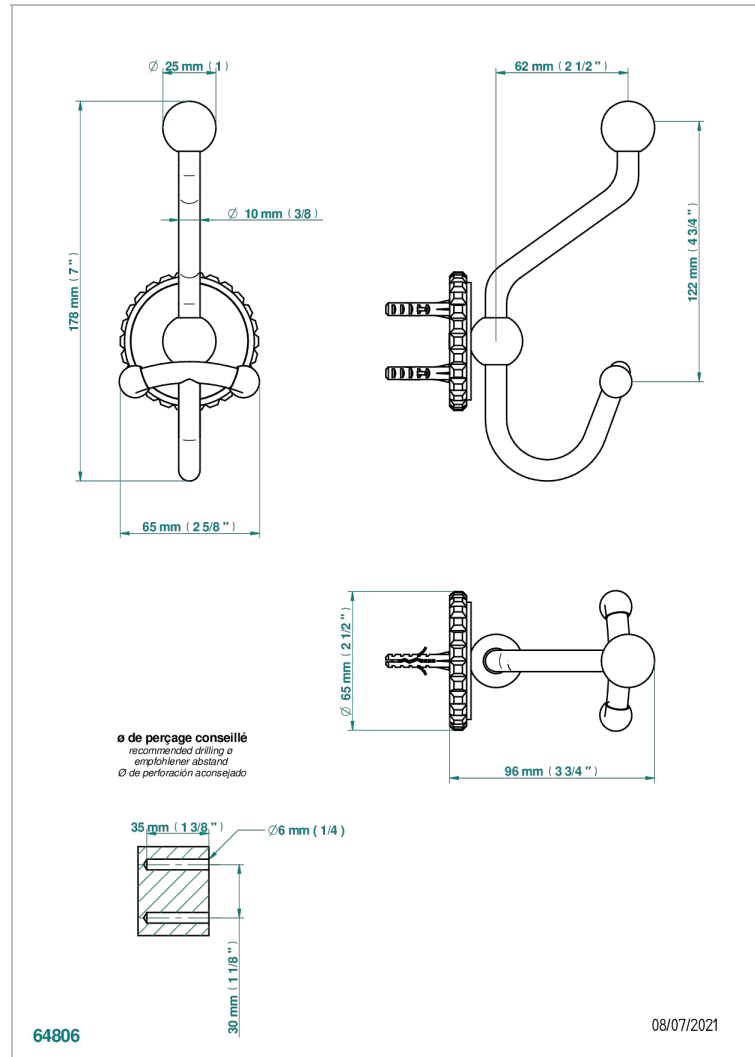

SYSTEM SQUARED METAL WITH LEVER

G9F-510A

Percha doble para albornoz

THG[®]
PARIS

CARACTERÍSTICAS

- System Squared Metal with lever
- Percha doble para albornoz

ACABADOS DISPONIBLES

Bronce claro - D01
Cerámica negra mate - D30
Cobre viejo mate - H07
Cromo - A02
Cromo mate - C02
Dorado - F01

Dorado mate - F07
Dorado pálido - F30
Dorado pálido mate (sin barniz) - F31
Níquel - B01
Níquel mate - C01
Níquel viejo - H28

Polished chrome with gold inlay - GA1
Pvd blush - H62
Pvd blush mate - H60
Pvd color latón - H49
Pvd color latón mate - H50
Pvd color níquel - H55