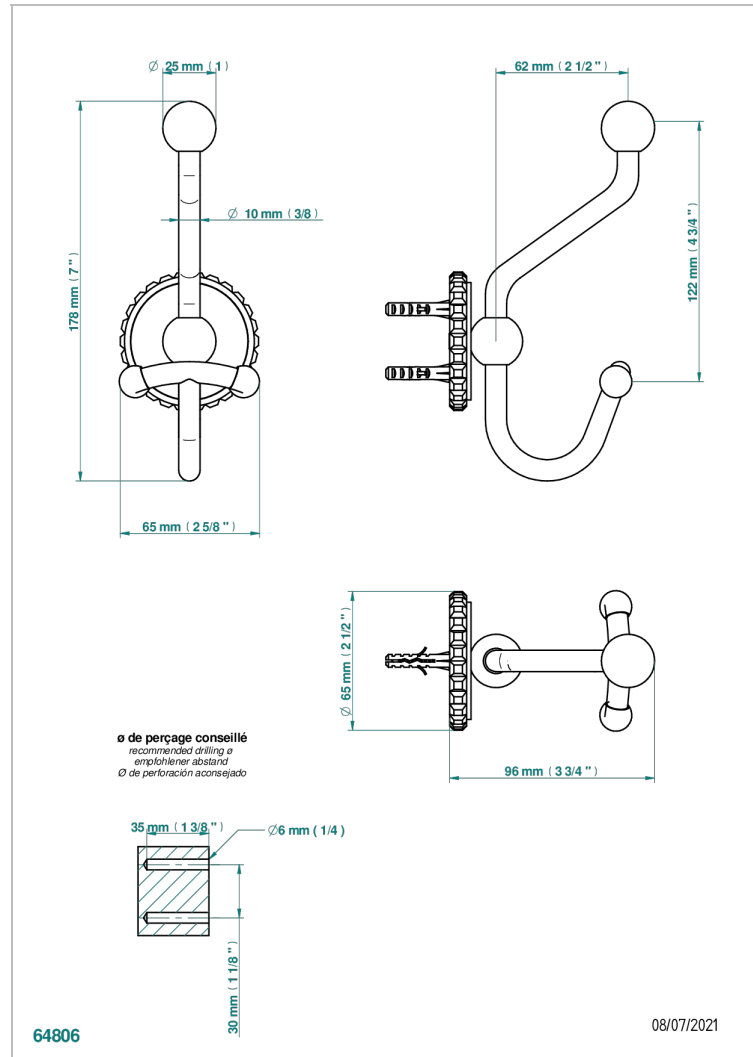

SYSTEM SQUARED METAL WITH LEVER

G9F-510A

Percha doble para albornoz

THG[®]
PARIS

CARACTERÍSTICAS

- System Squared Metal with lever
- Percha doble para albornoz

ACABADOS DISPONIBLES

Bronce claro - D01
Cerámica negra mate - D30
Cobre viejo mate - H07
Cromo - A02
Cromo mate - C02
Dorado - F01

Dorado mate - F07
Dorado pálido - F30
Dorado pálido mate (sin barniz) - F31
Níquel - B01
Níquel mate - C01
Níquel viejo - H28

Polished chrome with gold inlay - GA1
Pvd blush - H62
Pvd blush mate - H60
Pvd color latón - H49
Pvd color latón mate - H50
Pvd color níquel - H55