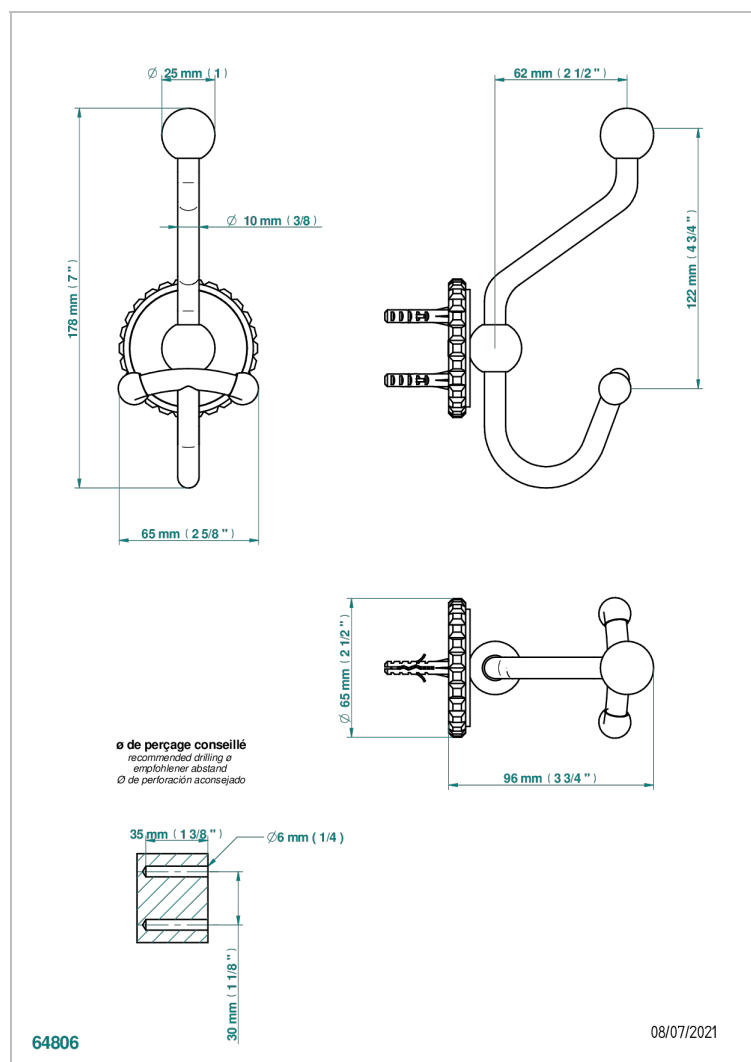

SYSTEM SQUARED METAL

G9E-510A

Percha doble para albornoz

THG[®]
PARIS

CARACTERÍSTICAS

- System Squared Metal
- Percha doble para albornoz

ACABADOS DISPONIBLES

Bronce claro - D01
Cerámica negra mate - D30
Cobre viejo mate - H07
Cromo - A02
Cromo mate - C02
Dorado - F01

Dorado mate - F07
Dorado pálido - F30
Dorado pálido mate (sin barniz) - F31
Níquel - B01
Níquel mate - C01
Níquel viejo - H28

Polished chrome with gold inlay - GA1
Pvd blush - H62
Pvd blush mate - H60
Pvd color latón - H49
Pvd color latón mate - H50
Pvd color níquel - H55