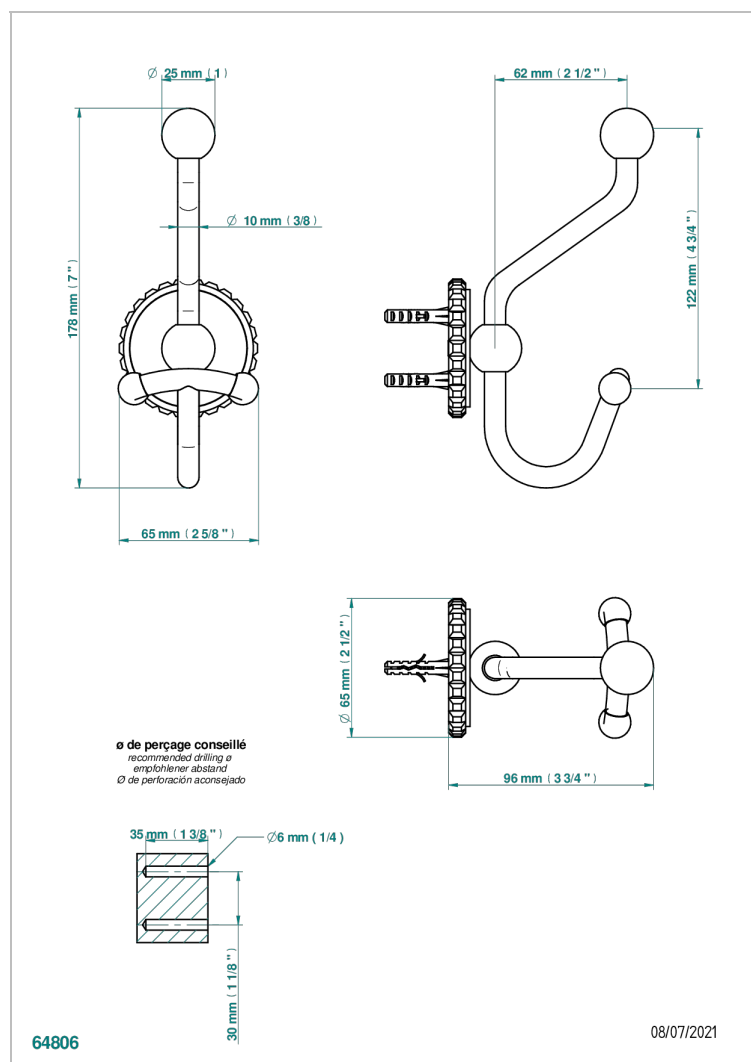

# SYSTEM SQUARED METAL

G9E-510A

Percha doble para albornoz

THG<sup>®</sup>  
PARIS

## CARACTERÍSTICAS

- System Squared Metal
- Percha doble para albornoz