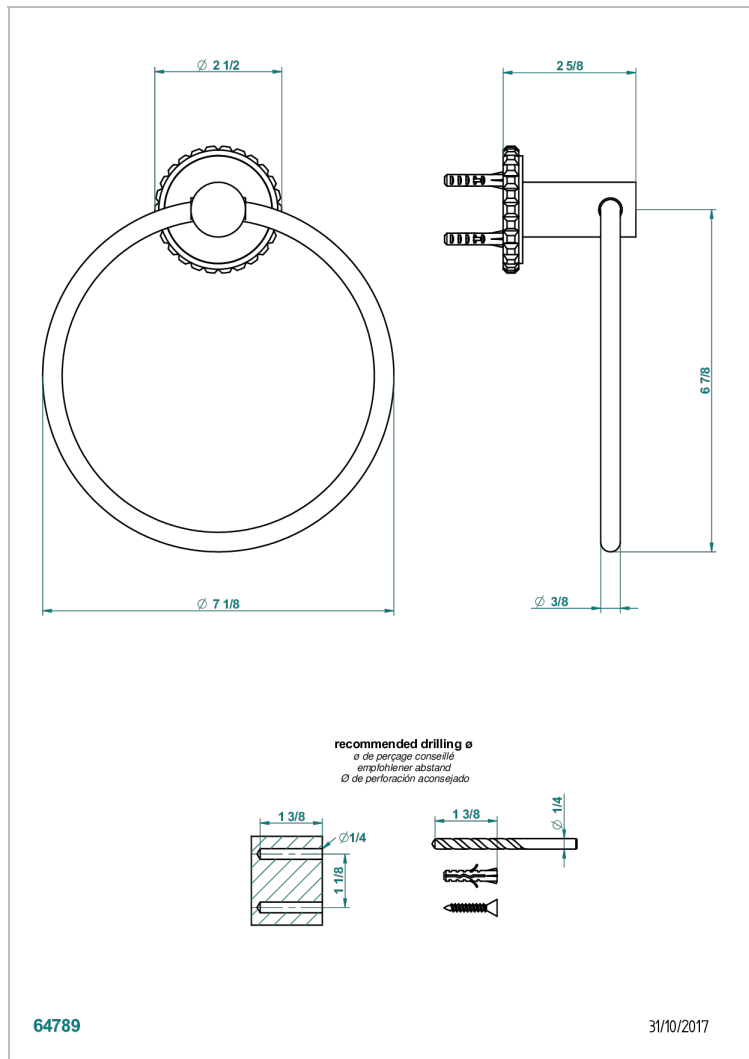

# SYSTEM CRISTAL

G9J-504N

Полотенцедержатель-кольцо-Ø 180 мм одинарное

THG<sup>®</sup>  
PARIS

## ХАРАКТЕРИСТИКИ

- System cristal
- Полотенцедержатель-кольцо-Ø 180 мм одинарное