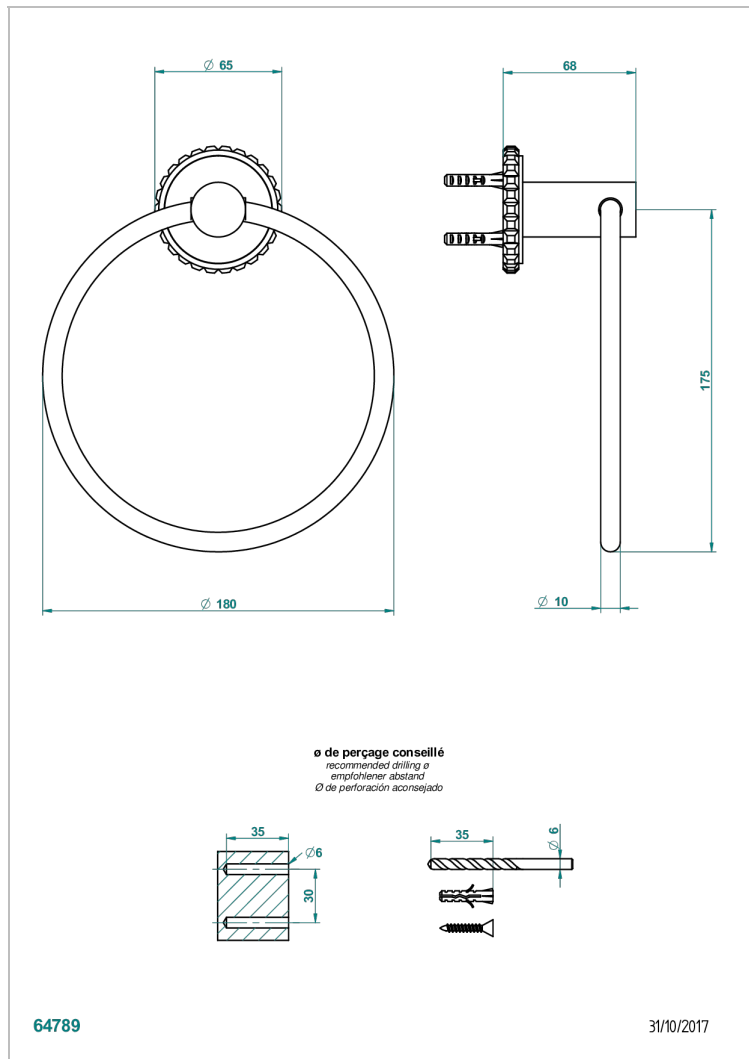

SYSTEM С ГОВЛИТОМ

G9G-504N

Полотенцедержатель-кольцо-Ø 180 мм одинарное

THG[®]
PARIS

ХАРАКТЕРИСТИКИ

- System с говлитом
- Полотенцедержатель-кольцо-Ø 180 мм одинарное

ДОСТУПНЫЕ ВАРИАНТЫ ПОКРЫТИЙ

Black ceram - D30
Blush PVD - H62
Graphite PVD - H64
Matt Umber PVD - H67
Matt blush PVD - H60
Matt graphite PVD - H65