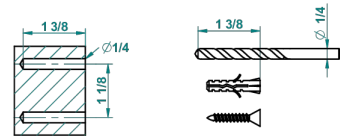

64789

31/10/2017

CARACTÉRISTIQUES

- System Howlite
- Anneau porte-serviette

FINITIONS DISPONIBLES

Bronze clair - D01
Chromé - A02
Chromé mat - C02
Doré brillant - F01
Doré mat - F07
Nickel brillant - B01

Nickel mat - C01
Noir mat céramique - D30
Or pâle - F30
Or pâle mat - F31
Pvd blush - H62
Pvd blush mat - H60

Pvd couleur bronze brown - F33
Pvd couleur bronze brown - mat - F34
Pvd couleur doré - H52
Pvd couleur doré mat - H53
Pvd couleur laitton - H49
Pvd couleur laitton mat - H50

Pvd couleur nickel - H55
Pvd couleur nickel mat - H56
Pvd graphite - H64
Pvd graphite mat - H65
Pvd umber - H66
Pvd umber mat - H67

Vieux cuivre rouge mat - H07
Vieux nickel - H28