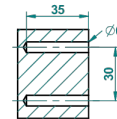

SYSTEM SQUARED METAL WITH LEVER

G9F-504N

毛巾环

64789

31/10/2017

特色

- System Squared Metal with lever
- 毛巾环

可选饰面

Black ceram - D30
Blush PVD - H62
Graphite PVD - H64
Matt Umber PVD - H67
Matt blush PVD - H60
Matt graphite PVD - H65

PVD哑光棕铜 - F34
PVD哑光金 - H53
PVD哑光铜 - H50
PVD哑光镍 - H56
PVD抛光铜 - H49
PVD棕铜 - F33

PVD金色 - H52
PVD镍 - H55
Polished chrome with gold inlay - GA1
Umber PVD - H66
哑光复古铜 - H07
哑光浅金 - F31

哑光金 - F07
哑光铬 - C02
哑光镍 - C01
复古镍 - H28
抛光金 (24K金) - F01
抛光铬 - A02

抛光镍 - B01
浅金 - F30
漆面铜 - D01