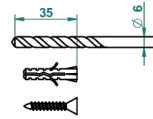

SYSTEM SQUARED METAL WITH LEVER

G9F-504N

毛巾环

64789

31/10/2017

特色

- System Squared Metal with lever
- 毛巾环

可选饰面

Black ceram - D30
Blush PVD - H62
Graphite PVD - H64
Matt Umber PVD - H67
Matt blush PVD - H60
Matt graphite PVD - H65

PVD哑光棕铜 - F34
PVD哑光金 - H53
PVD哑光铜 - H50
PVD哑光镍 - H56
PVD抛光铜 - H49
PVD棕铜 - F33

PVD金色 - H52
PVD镍 - H55
Polished chrome with gold inlay - GA1
Umber PVD - H66
哑光复古铜 - H07
哑光浅金 - F31

哑光金 - F07
哑光铬 - C02
哑光镍 - C01
复古镍 - H28
抛光金 (24K金) - F01
抛光铬 - A02

抛光镍 - B01
浅金 - F30
漆面铜 - D01