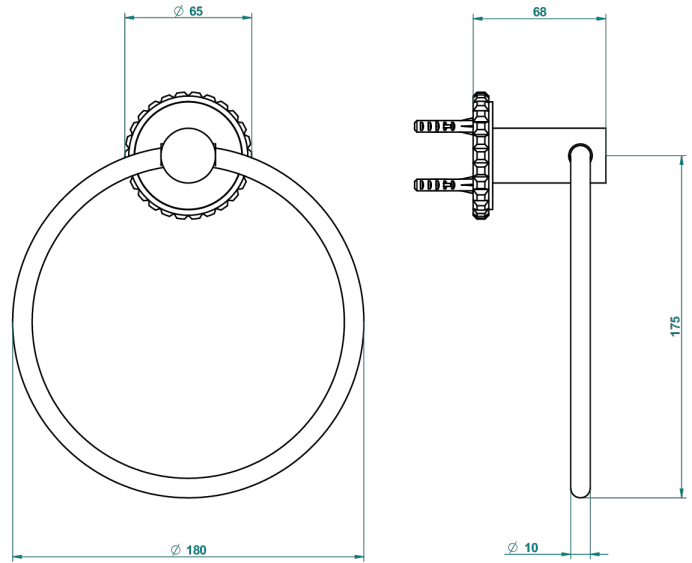

SYSTEM SQUARED METAL WITH LEVER

G9F-504N

毛巾环

64789

31/10/2017

特色

- System Squared Metal with lever
- 毛巾环

可选饰面

Black ceram - D30
Blush PVD - H62
Graphite PVD - H64
Matt Umber PVD - H67
Matt blush PVD - H60
Matt graphite PVD - H65

PVD哑光棕铜 - F34
PVD哑光金 - H53
PVD哑光铜 - H50
PVD哑光镍 - H56
PVD抛光铜 - H49
PVD棕铜 - F33

PVD金色 - H52
PVD镍 - H55
Polished chrome with gold inlay - GA1
Umber PVD - H66
哑光复古铜 - H07
哑光浅金 - F31

哑光金 - F07
哑光铬 - C02
哑光镍 - C01
复古镍 - H28
抛光金 (24K金) - F01
抛光铬 - A02

抛光镍 - B01
浅金 - F30
漆面铜 - D01