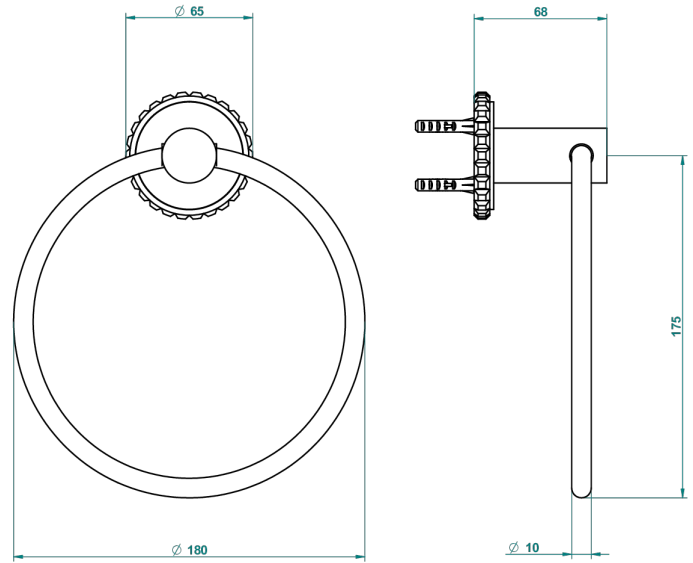

SYSTEM METAL QUADRILLE

G9E-504N

Полотенцедержатель-кольцо-Ø 180 мм одинарное

THG®
PARIS

64789

31/10/2017

ХАРАКТЕРИСТИКИ

- System métal quadrillé
- Полотенцедержатель-кольцо-Ø 180 мм одинарное

ДОСТУПНЫЕ ВАРИАНТЫ ПОКРЫТИЙ

Black ceram - D30
Blush PVD - H62
Graphite PVD - H64
Matt Umber PVD - H67
Matt blush PVD - H60
Matt graphite PVD - H65

Polished chrome with gold inlay - GA1
Umber PVD - H66
Бронза - D01
Золото - F01
Матовая красная старинная медь - H07
Матовое золото - F07

Матовое светлое золото - F31
Матовый никель - C01
Матовый хром - C02
Никель - B01
Покрытие PVD бронза - F33
Покрытие PVD золотистый цвет - H52

Покрытие PVD латунь - H49
Покрытие PVD матовая бронза - F34
Покрытие PVD матовая латунь - H50
Покрытие PVD матовый золотистый - H53
Покрытие PVD матовый никель - H56
Покрытие PVD никель - H55

Светлое золото - F30
Состаренный никель - H28
Хром - A02