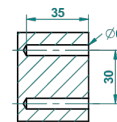

SYSTEM METAL QUADRILLE

G9E-504N

Полотенцедержатель-кольцо-Ø 180 мм одинарное

THG®
PARIS

64789

31/10/2017

ХАРАКТЕРИСТИКИ

- System métal quadrillé
- Полотенцедержатель-кольцо-Ø 180 мм одинарное

ДОСТУПНЫЕ ВАРИАНТЫ ПОКРЫТИЙ

Black ceram - D30
Blush PVD - H62
Graphite PVD - H64
Matt Umber PVD - H67
Matt blush PVD - H60
Matt graphite PVD - H65

Polished chrome with gold inlay - GA1
Umber PVD - H66
Бронза - D01
Золото - F01
Матовая красная старинная медь - H07
Матовое золото - F07

Матовое светлое золото - F31
Матовый никель - C01
Матовый хром - C02
Никель - B01
Покрытие PVD бронза - F33
Покрытие PVD золотистый цвет - H52

Покрытие PVD латунь - H49
Покрытие PVD матовая бронза - F34
Покрытие PVD матовая латунь - H50
Покрытие PVD матовый золотистый - H53
Покрытие PVD матовый никель - H56
Покрытие PVD никель - H55

Светлое золото - F30
Состаренный никель - H28
Хром - A02